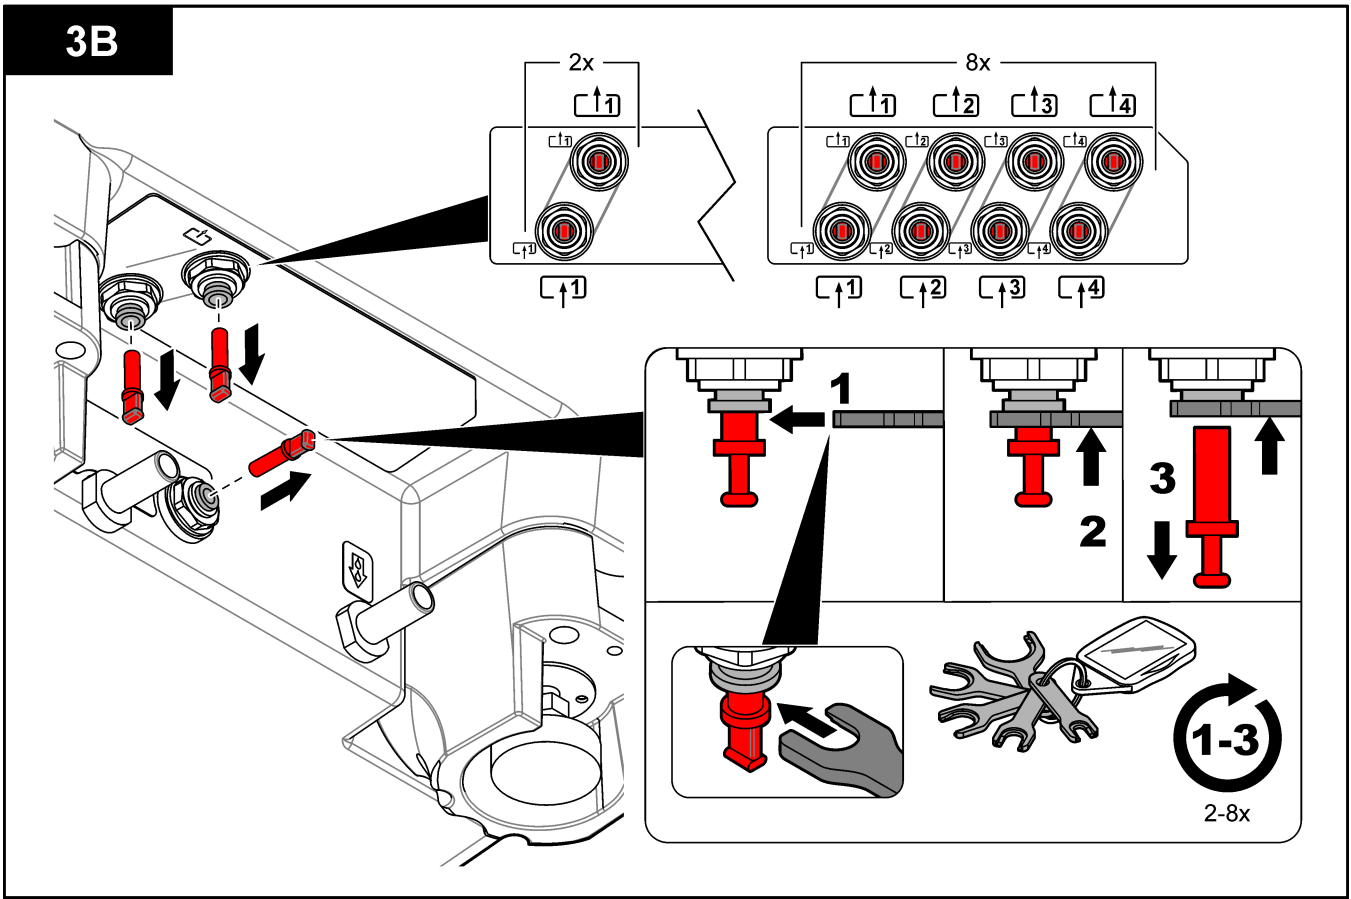

**1A**  
↓  
**5A**

**1B**  
↓  
**6B**

**1C**  
↓  
**3C**

**HACH COMPANY World Headquarters**  
 P.O. Box 389, Loveland, CO 80539-0389 U.S.A.  
 Tel. (970) 669-3050  
 (800) 227-4224 (U.S.A. only)  
 Fax (970) 669-2932  
 orders@hach.com  
 www.hach.com