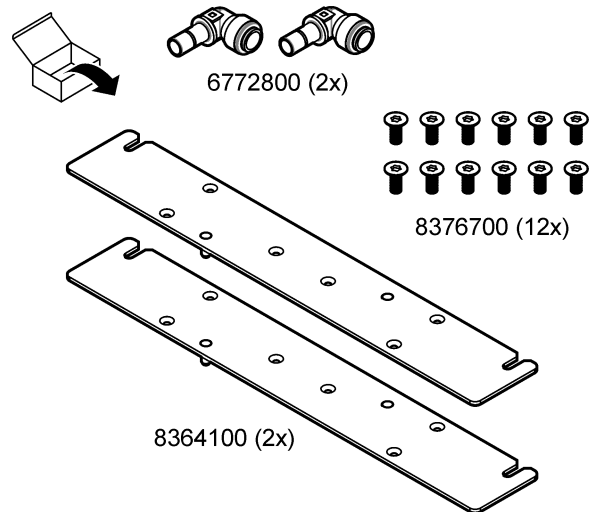

**1A**  
↓  
**5A**

**1B**  
↓  
**6B**

**1C**  
↓  
**3C**

**HACH COMPANY World Headquarters**  
 P.O. Box 389, Loveland, CO 80539-0389 U.S.A.  
 Tel. (970) 669-3050  
 (800) 227-4224 (U.S.A. only)  
 Fax (970) 669-2932  
 orders@hach.com  
 www.hach.com