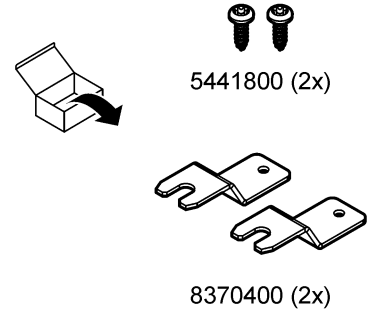

**1A**  
↓  
**5A**

**1B**  
↓  
**6B**

**1C**  
↓  
**3C**

**HACH COMPANY World Headquarters**  
 P.O. Box 389, Loveland, CO 80539-0389 U.S.A.  
 Tel. (970) 669-3050  
 (800) 227-4224 (U.S.A. only)  
 Fax (970) 669-2932  
 orders@hach.com  
 www.hach.com