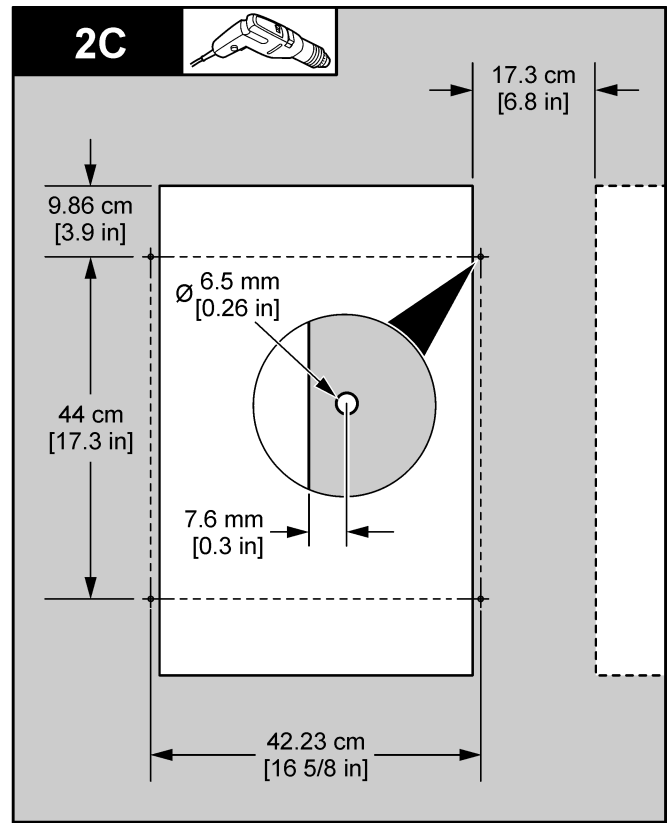

**1A**  
↓  
**5A**

**1B**  
↓  
**6B**

**1C**  
↓  
**3C**

**HACH COMPANY World Headquarters**  
 P.O. Box 389, Loveland, CO 80539-0389 U.S.A.  
 Tel. (970) 669-3050  
 (800) 227-4224 (U.S.A. only)  
 Fax (970) 669-2932  
 orders@hach.com  
 www.hach.com