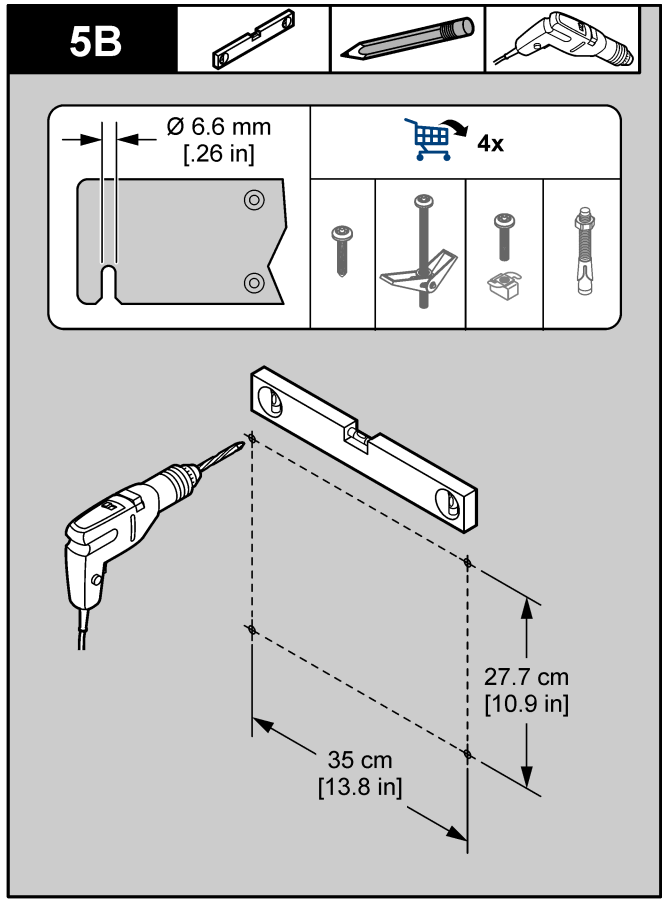

**1A**  
↓  
**5A**

**1B**  
↓  
**6B**

**1C**  
↓  
**3C**

**HACH COMPANY World Headquarters**  
 P.O. Box 389, Loveland, CO 80539-0389 U.S.A.  
 Tel. (970) 669-3050  
 (800) 227-4224 (U.S.A. only)  
 Fax (970) 669-2932  
 orders@hach.com  
 www.hach.com