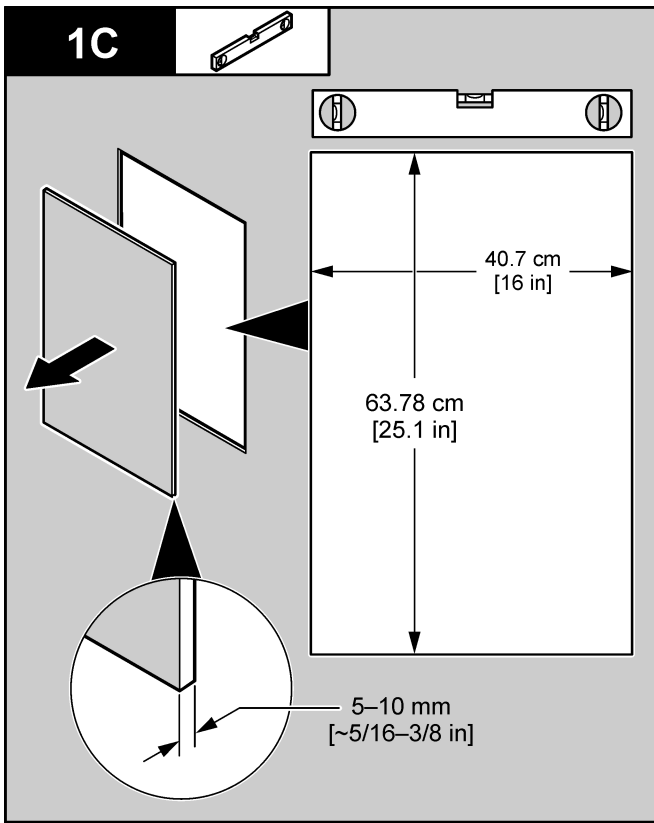

**1A**  
↓  
**5A**

**1B**  
↓  
**6B**

**1C**  
↓  
**3C**

**HACH COMPANY World Headquarters**  
 P.O. Box 389, Loveland, CO 80539-0389 U.S.A.  
 Tel. (970) 669-3050  
 (800) 227-4224 (U.S.A. only)  
 Fax (970) 669-2932  
 orders@hach.com  
 www.hach.com