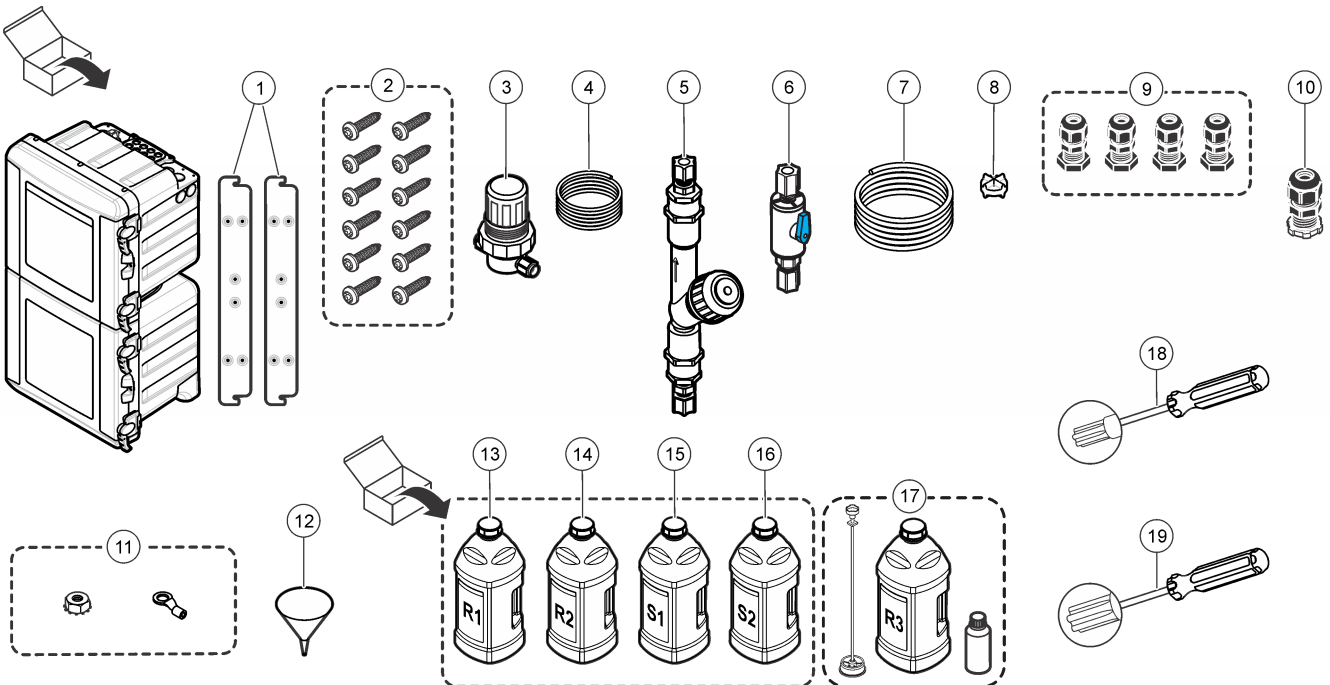

5500sc PO₄ LR

1 6767600 (2x)	8 6772600	15 6776002 (S1)
2 5441800 (12x)	9 6770500 (4x)	16 6775602 (S2)
3 6782900	10 4379400	17 6775702 (R3)
4 6772500 - 245 cm (96 in.), 4 mm ID x 6 mm OD	11 6785000	18 6788800 (T20)
5 6784800	12 4431200	19 6788900 (T25)
6 6790100	13 6775402 (R1)	
7 6785600-185 cm (72 in.), 7/16 in. ID x 11/16 in. OD	14 6775502 (R2)	