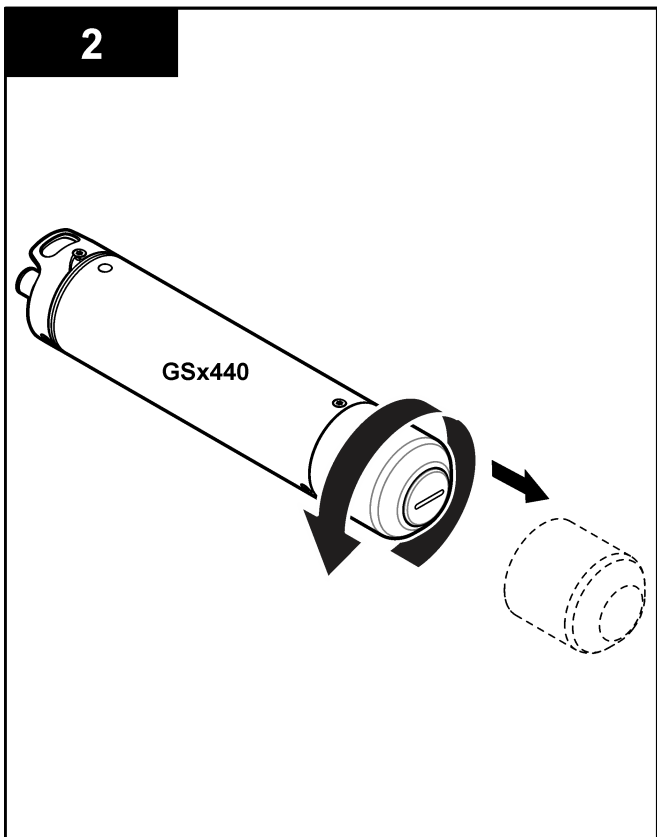

**LXZ449.99.00004, LXZ449.99.00015**

4

**HACH COMPANY World Headquarters**  
P.O. Box 389, Loveland, CO 80539-0389 U.S.A.  
Tel. (970) 669-3050  
(800) 227-4224 (U.S.A. only)  
Fax (970) 669-2932  
orders@hach.com  
www.hach.com