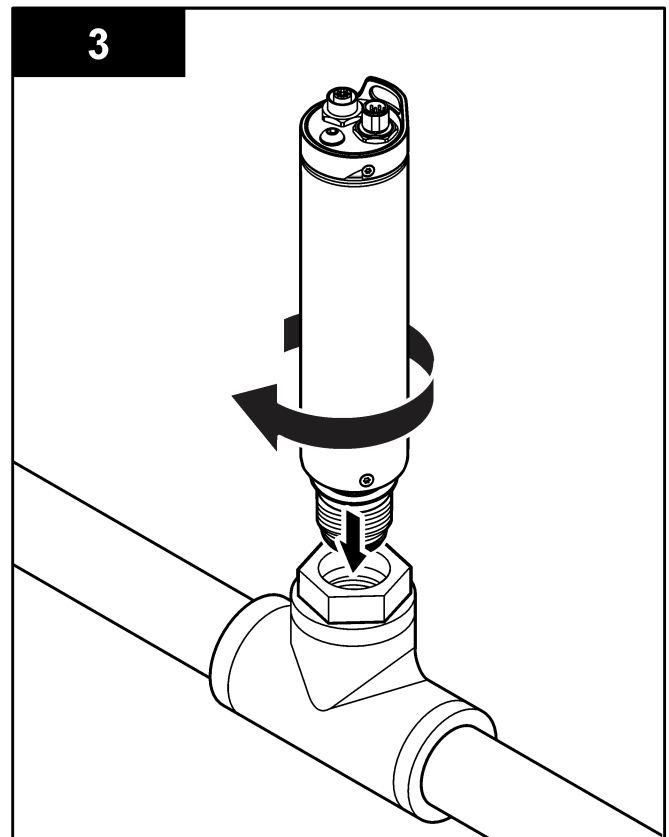

**LXZ449.99.00004, LXZ449.99.00015**

4

**HACH COMPANY World Headquarters**  
P.O. Box 389, Loveland, CO 80539-0389 U.S.A.  
Tel. (970) 669-3050  
(800) 227-4224 (U.S.A. only)  
Fax (970) 669-2932  
orders@hach.com  
www.hach.com