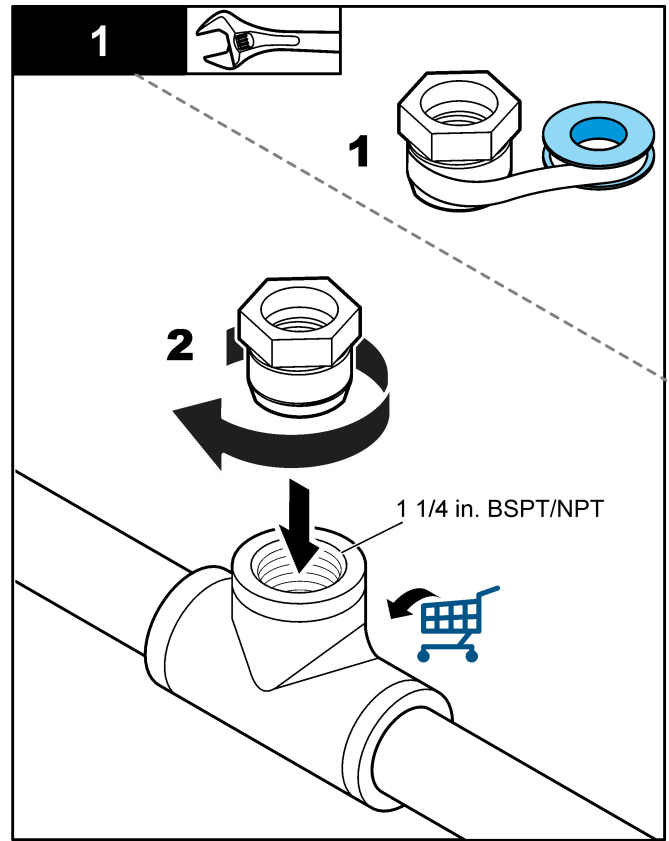

**LXZ449.99.00004, LXZ449.99.00015**

4

**HACH COMPANY World Headquarters**  
P.O. Box 389, Loveland, CO 80539-0389 U.S.A.  
Tel. (970) 669-3050  
(800) 227-4224 (U.S.A. only)  
Fax (970) 669-2932  
orders@hach.com  
www.hach.com