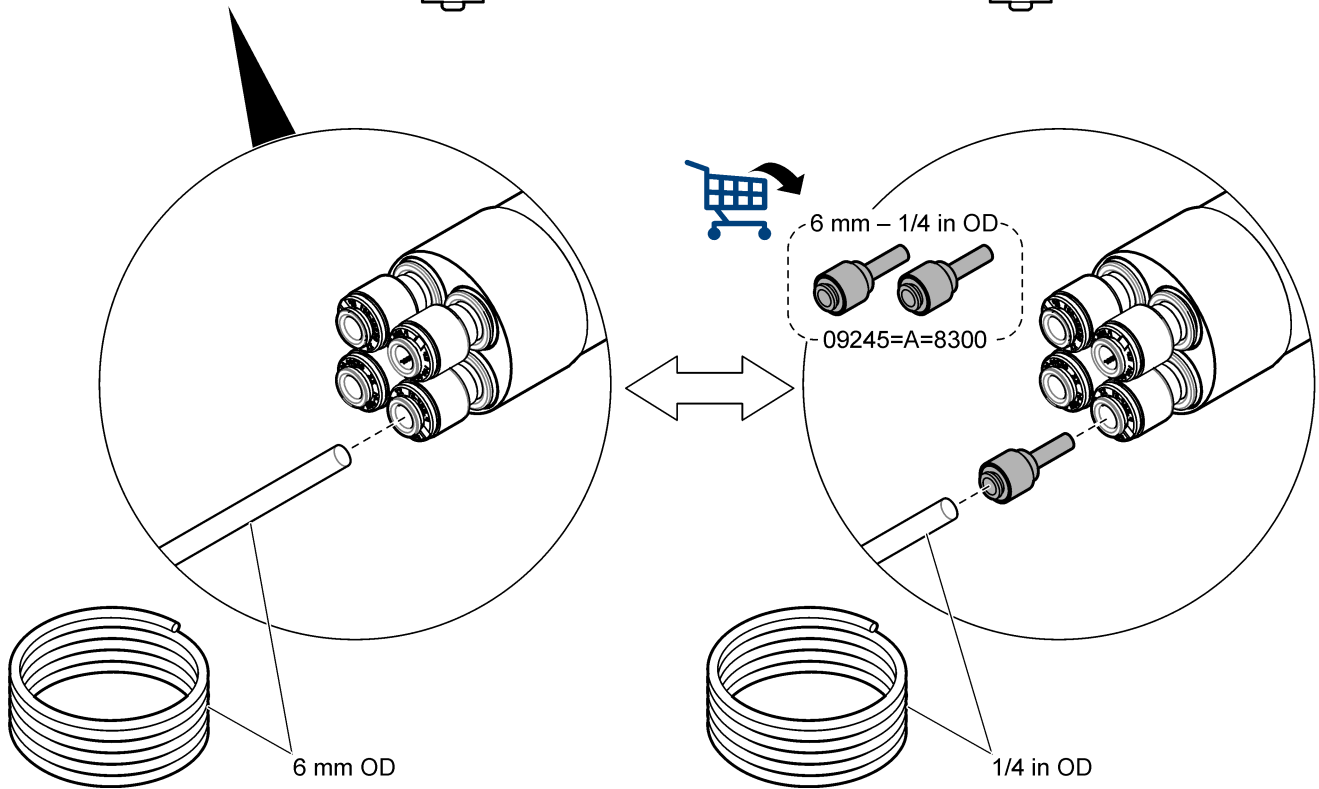

# 8368900

---

**HACH COMPANY World Headquarters**

P.O. Box 389, Loveland, CO 80539-0389 U.S.A.  
Tel. (970) 669-3050  
(800) 227-4224 (U.S.A. only)  
Fax (970) 669-2932  
orders@hach.com  
www.hach.com

**HACH LANGE GMBH**