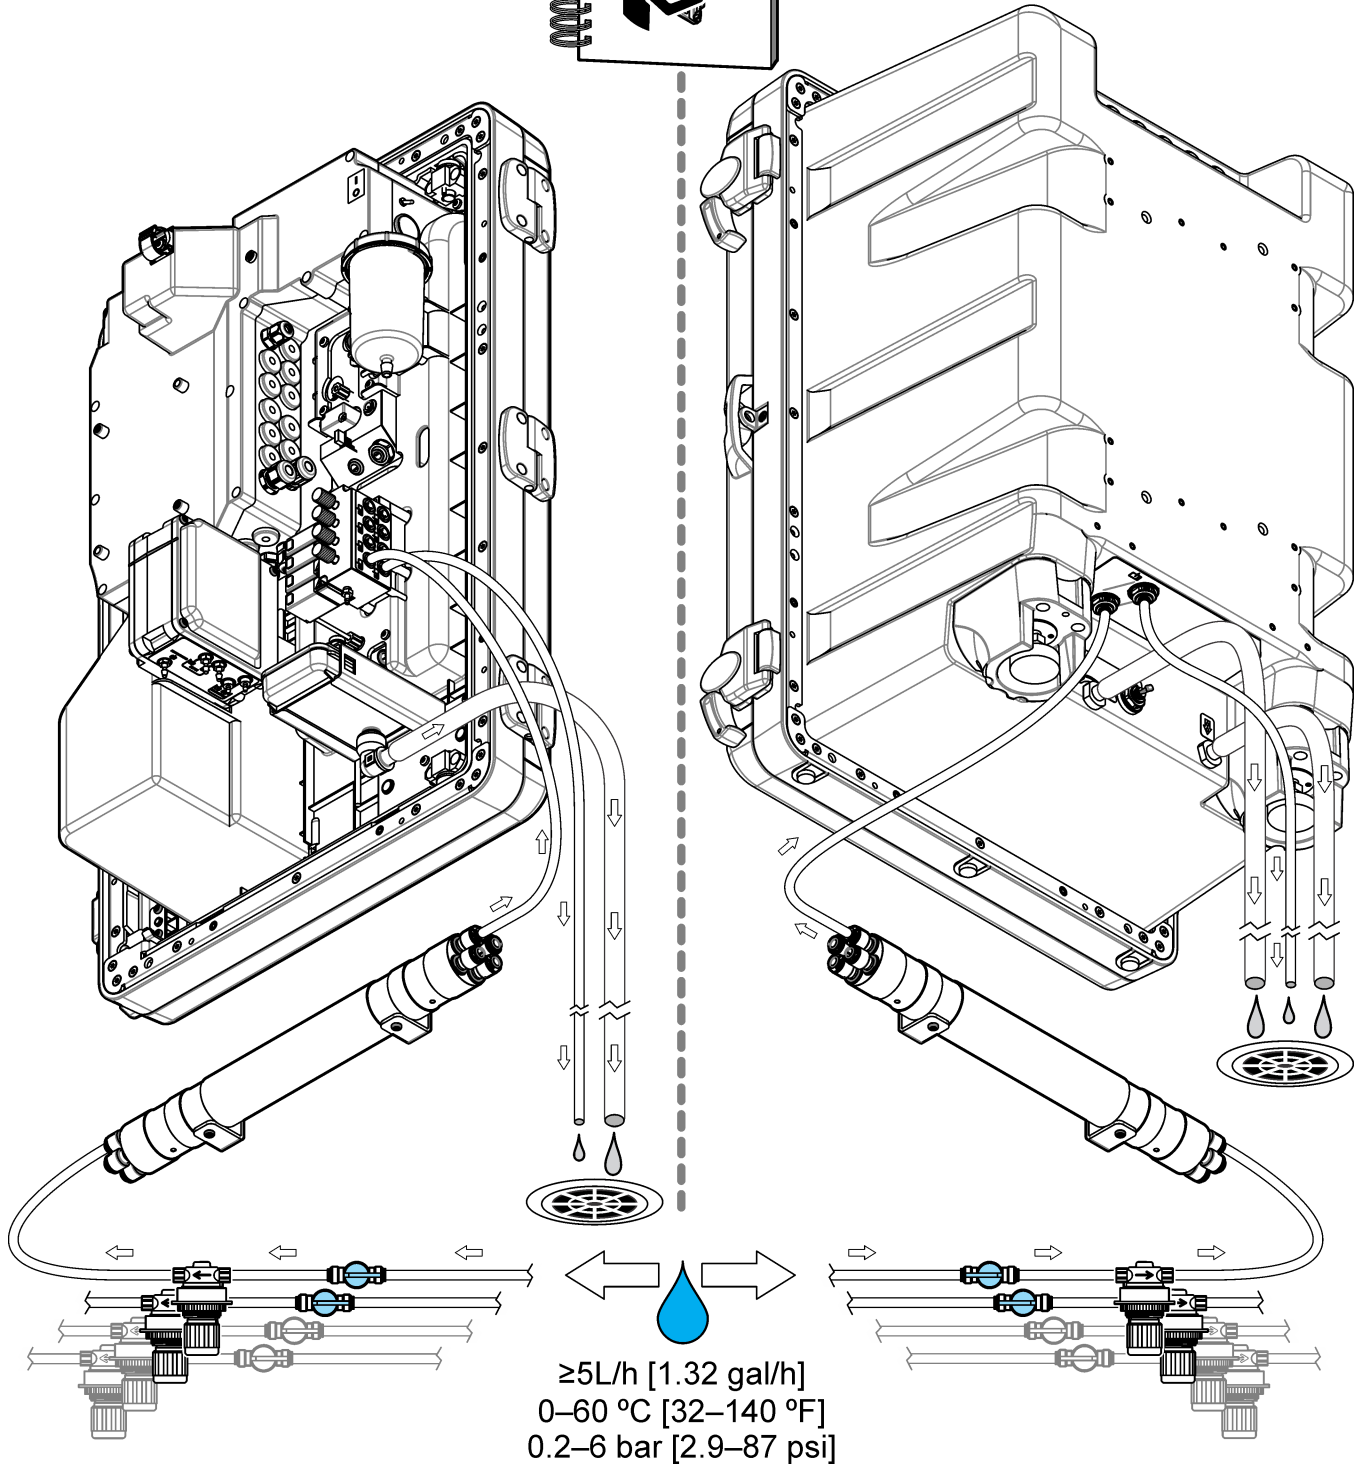

# 8368900

---

**HACH COMPANY World Headquarters**

P.O. Box 389, Loveland, CO 80539-0389 U.S.A.  
Tel. (970) 669-3050  
(800) 227-4224 (U.S.A. only)  
Fax (970) 669-2932  
orders@hach.com  
www.hach.com

**HACH LANGE GMBH**