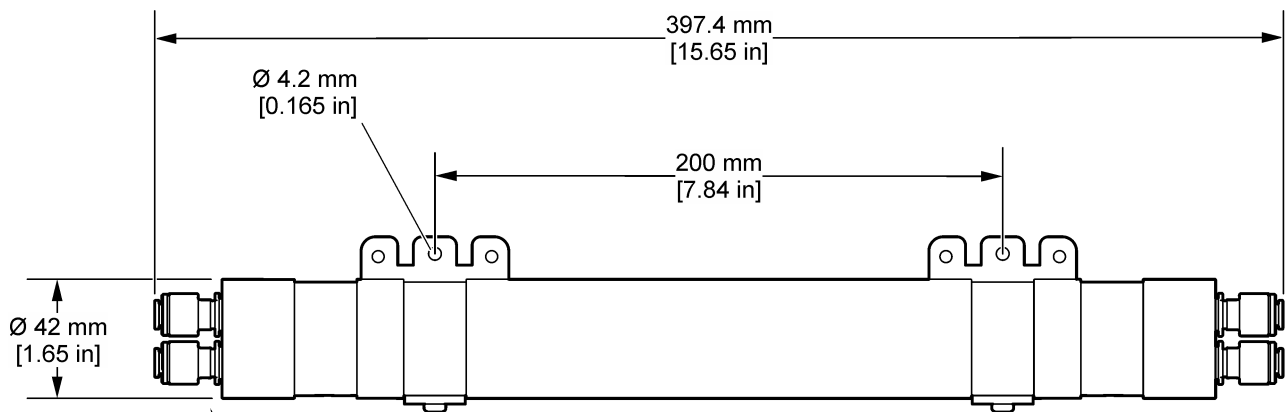

# 8368900

---

**HACH COMPANY World Headquarters**

P.O. Box 389, Loveland, CO 80539-0389 U.S.A.  
Tel. (970) 669-3050  
(800) 227-4224 (U.S.A. only)  
Fax (970) 669-2932  
orders@hach.com  
www.hach.com

**HACH LANGE GMBH**