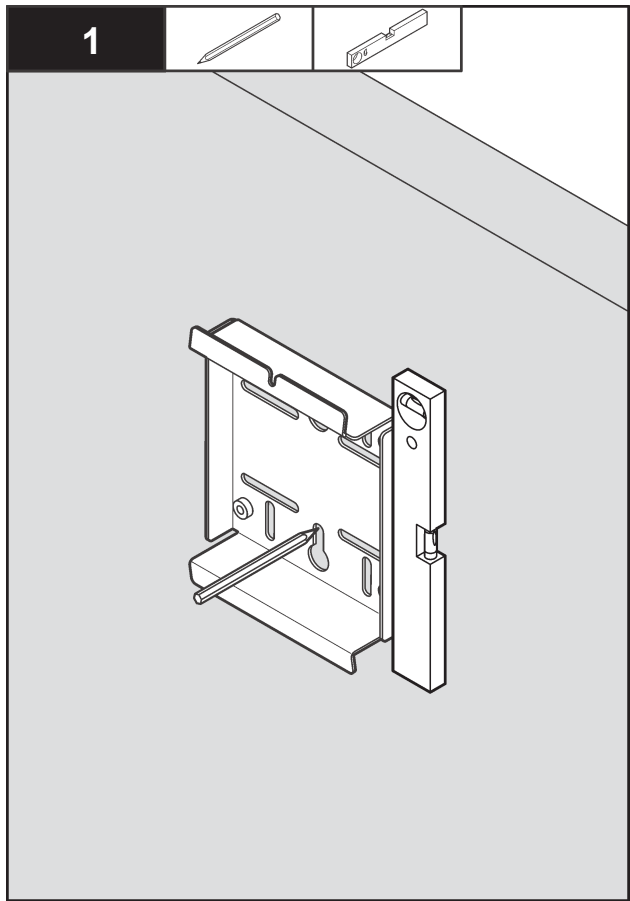

8543800, 8545600

McCrometer, Inc.

3255 West Stetson Avenue

Hemet, CA 92545 USA

Tel: 951-652-6811

800-220-2279

Fax: 951-652-3078

hachflowtechsupport@mccrometer.com