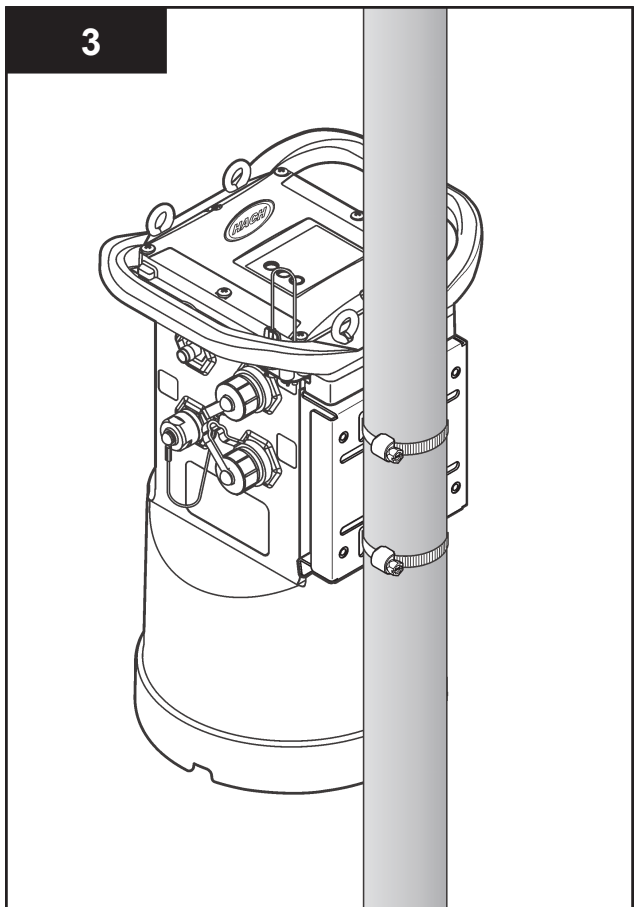

8543800, 8545600

McCrometer, Inc.

3255 West Stetson Avenue

Hemet, CA 92545 USA

Tel: 951-652-6811

800-220-2279

Fax: 951-652-3078

hachflowtechsupport@mccrometer.com