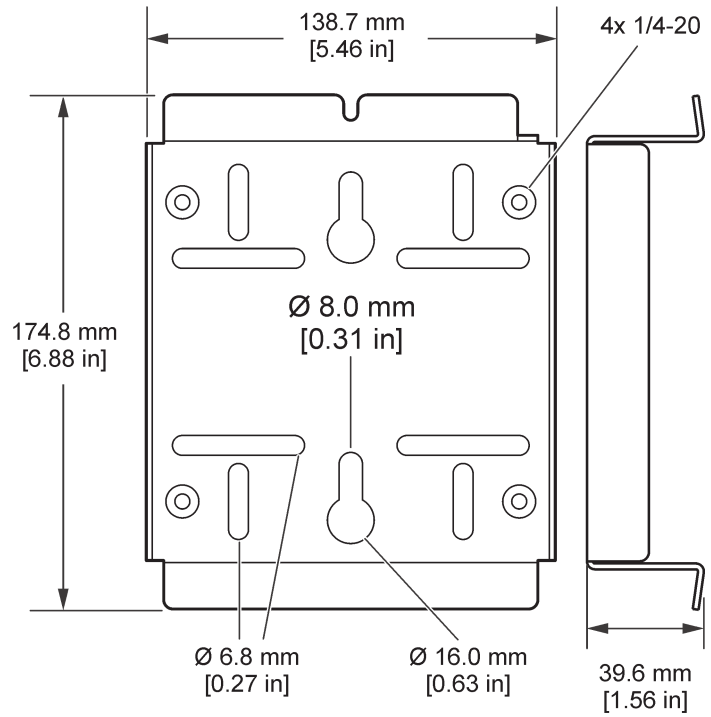

8543800, 8545600

McCrometer, Inc.

3255 West Stetson Avenue

Hemet, CA 92545 USA

Tel: 951-652-6811

800-220-2279

Fax: 951-652-3078

hachflowtechsupport@mccrometer.com