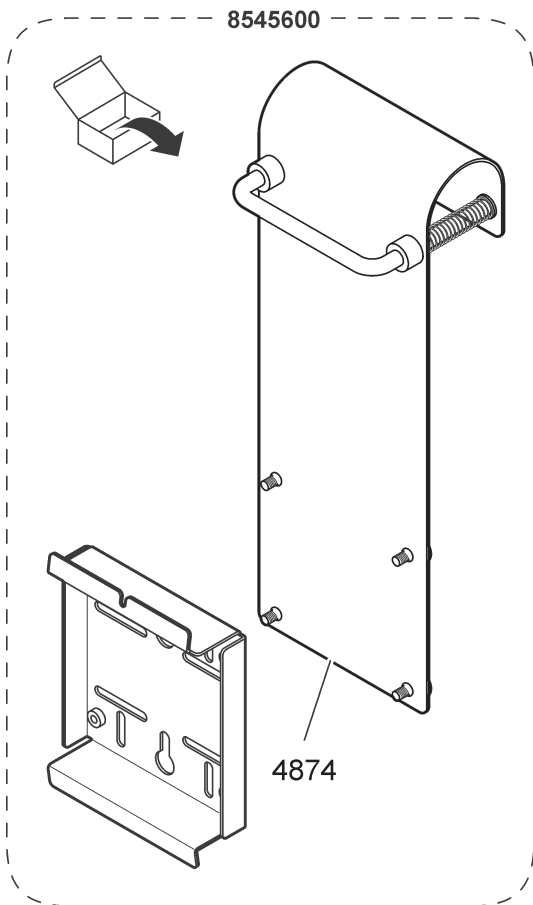

8543800, 8545600

McCrometer, Inc.

3255 West Stetson Avenue

Hemet, CA 92545 USA

Tel: 951-652-6811

800-220-2279

Fax: 951-652-3078

hachflowtechsupport@mccrometer.com