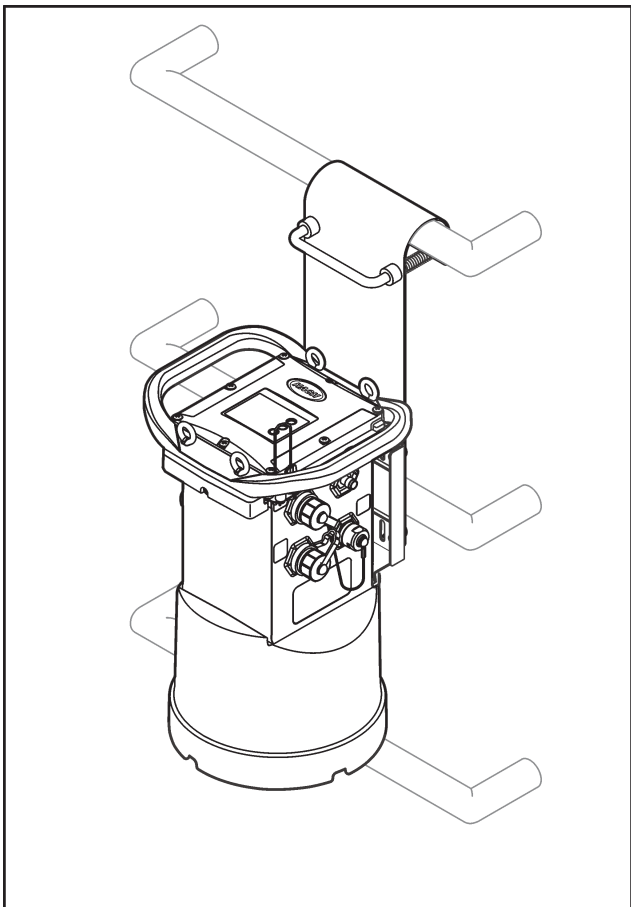

8543800, 8545600

McCrometer, Inc.

3255 West Stetson Avenue

Hemet, CA 92545 USA

Tel: 951-652-6811

800-220-2279

Fax: 951-652-3078

hachflowtechsupport@mccrometer.com