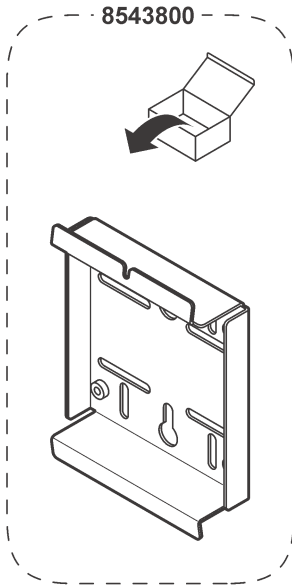

8543800, 8545600

McCrometer, Inc.

3255 West Stetson Avenue

Hemet, CA 92545 USA

Tel: 951-652-6811

800-220-2279

Fax: 951-652-3078

hachflowtechsupport@mccrometer.com