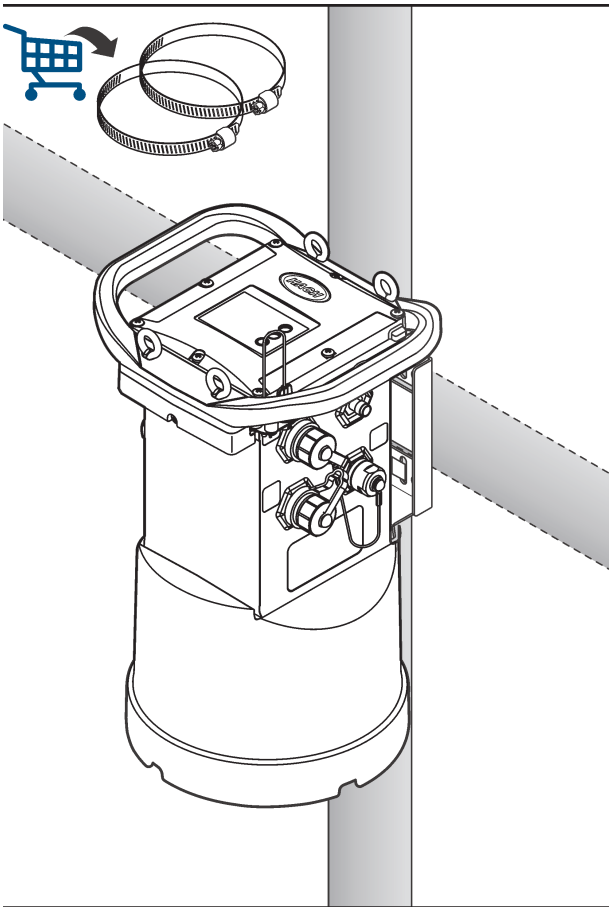

8543800, 8545600

McCrometer, Inc.

3255 West Stetson Avenue

Hemet, CA 92545 USA

Tel: 951-652-6811

800-220-2279

Fax: 951-652-3078

hachflowtechsupport@mccrometer.com