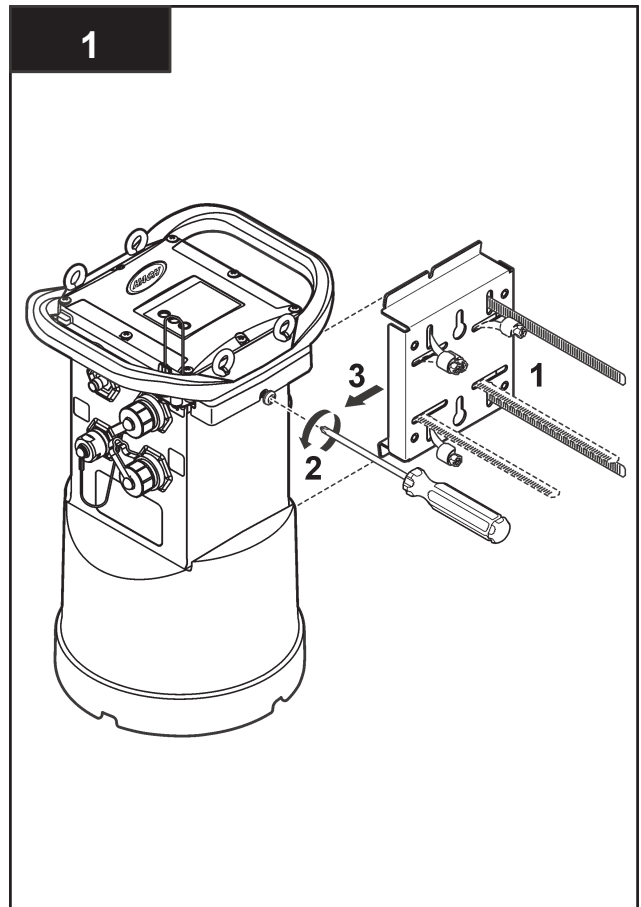

8543800, 8545600

McCrometer, Inc.

3255 West Stetson Avenue

Hemet, CA 92545 USA

Tel: 951-652-6811

800-220-2279

Fax: 951-652-3078

hachflowtechsupport@mccrometer.com