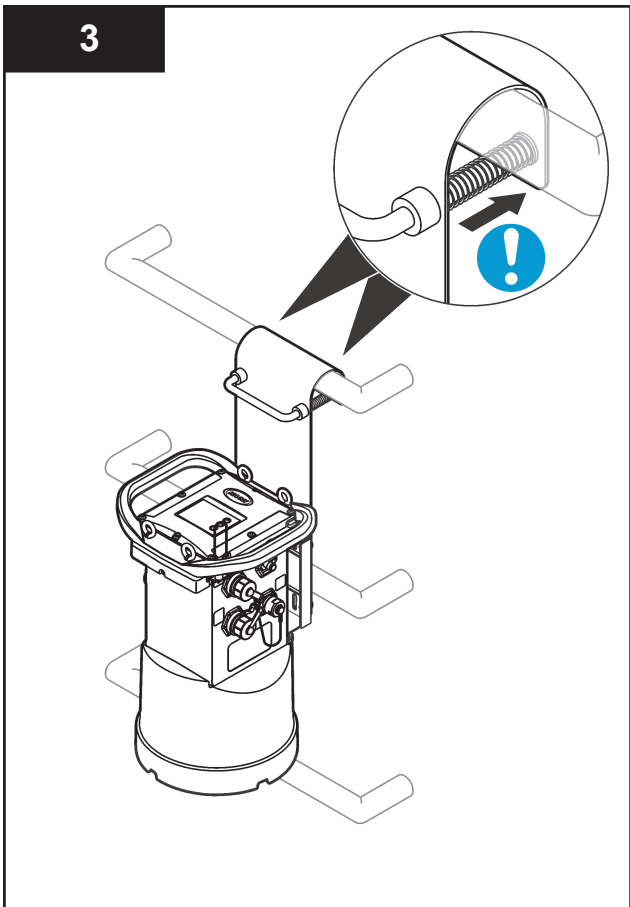

8543800, 8545600

McCrometer, Inc.

3255 West Stetson Avenue

Hemet, CA 92545 USA

Tel: 951-652-6811

800-220-2279

Fax: 951-652-3078

hachflowtechsupport@mccrometer.com