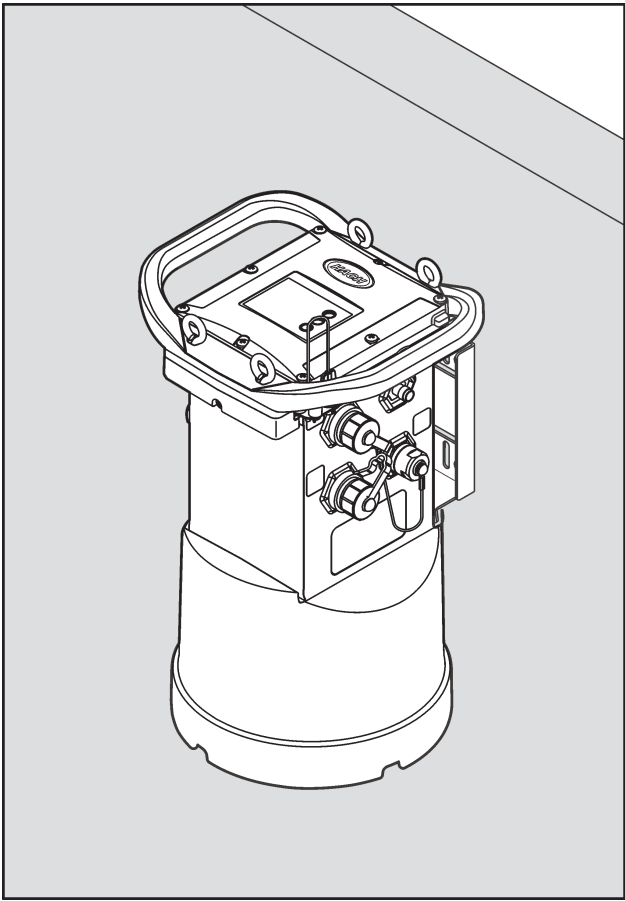

8543800, 8545600

McCrometer, Inc.

3255 West Stetson Avenue

Hemet, CA 92545 USA

Tel: 951-652-6811

800-220-2279

Fax: 951-652-3078

hachflowtechsupport@mccrometer.com