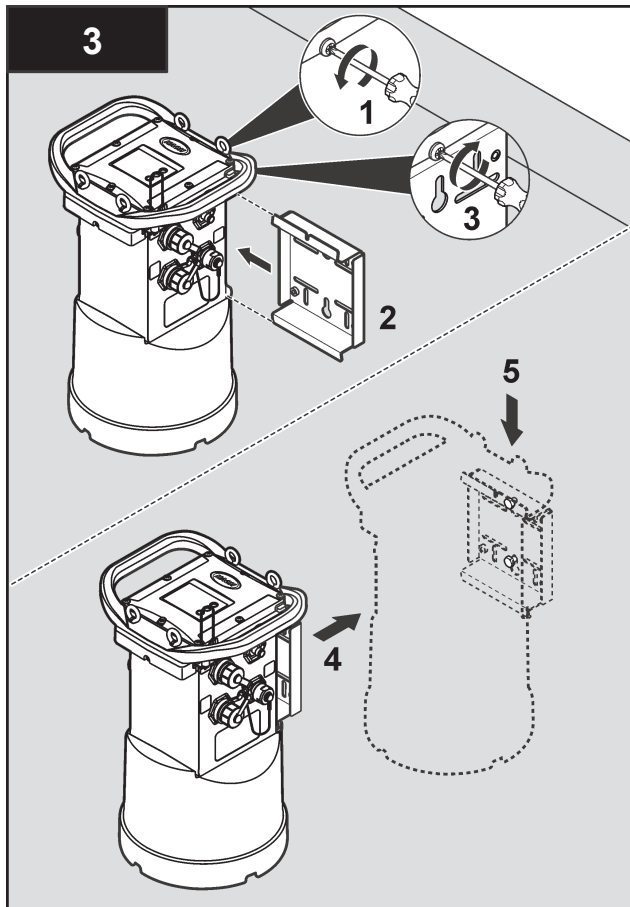

8543800, 8545600

McCrometer, Inc.

3255 West Stetson Avenue

Hemet, CA 92545 USA

Tel: 951-652-6811

800-220-2279

Fax: 951-652-3078

hachflowtechsupport@mccrometer.com