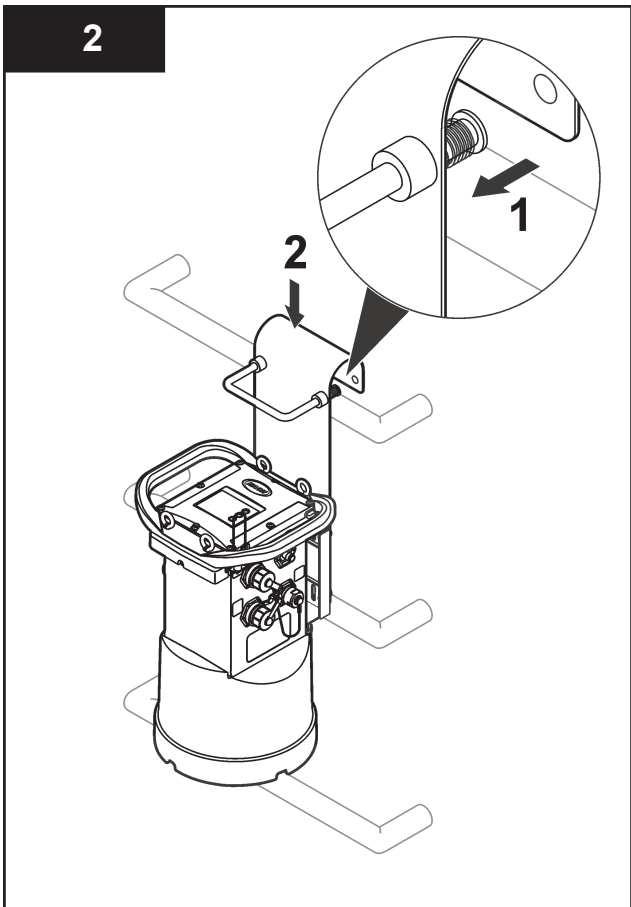

8543800, 8545600

McCrometer, Inc.

3255 West Stetson Avenue

Hemet, CA 92545 USA

Tel: 951-652-6811

800-220-2279

Fax: 951-652-3078

hachflowtechsupport@mccrometer.com