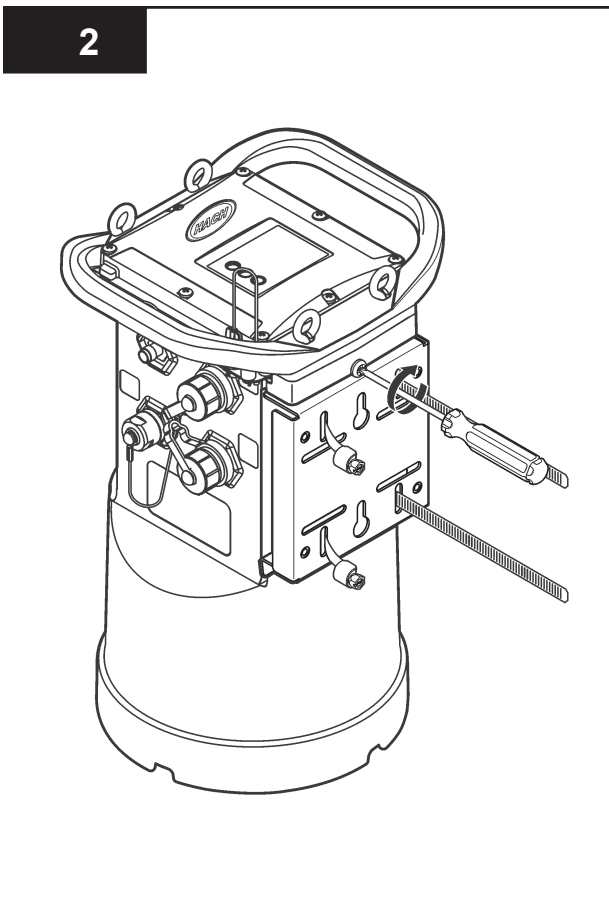

8543800, 8545600

McCrometer, Inc.

3255 West Stetson Avenue

Hemet, CA 92545 USA

Tel: 951-652-6811

800-220-2279

Fax: 951-652-3078

hachflowtechsupport@mccrometer.com