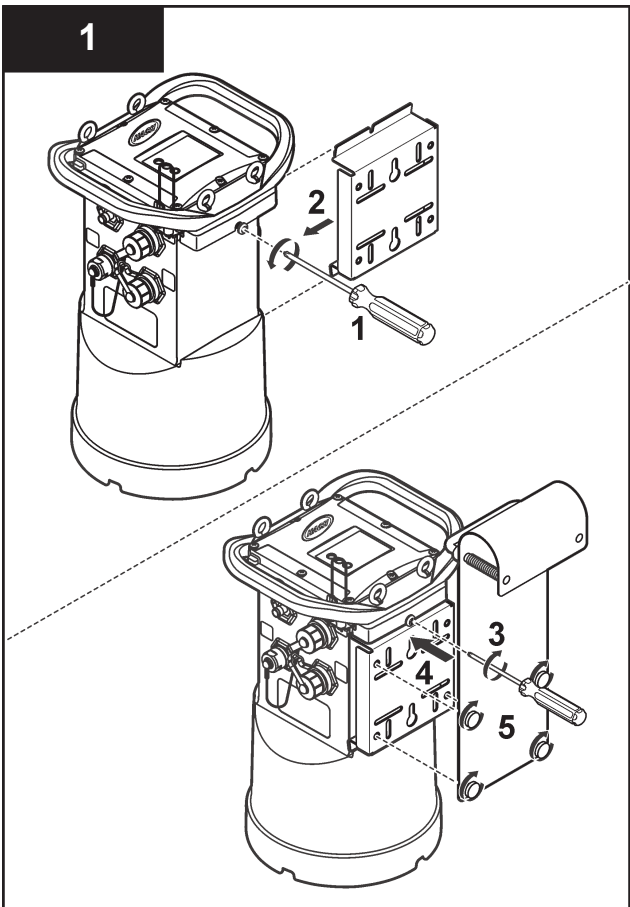

8543800, 8545600

McCrometer, Inc.

3255 West Stetson Avenue

Hemet, CA 92545 USA

Tel: 951-652-6811

800-220-2279

Fax: 951-652-3078

hachflowtechsupport@mccrometer.com