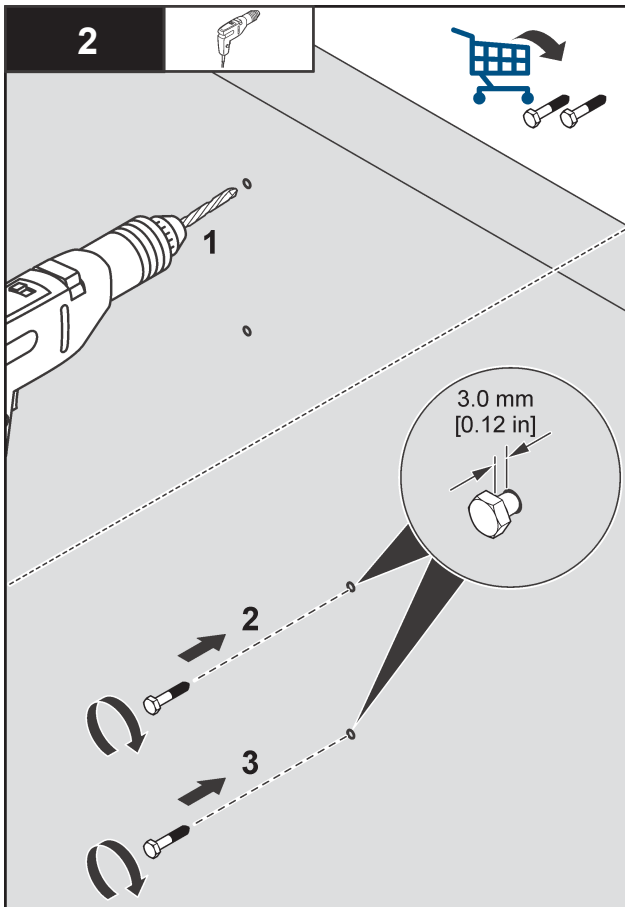

8543800, 8545600

McCrometer, Inc.

3255 West Stetson Avenue

Hemet, CA 92545 USA

Tel: 951-652-6811

800-220-2279

Fax: 951-652-3078

hachflowtechsupport@mccrometer.com