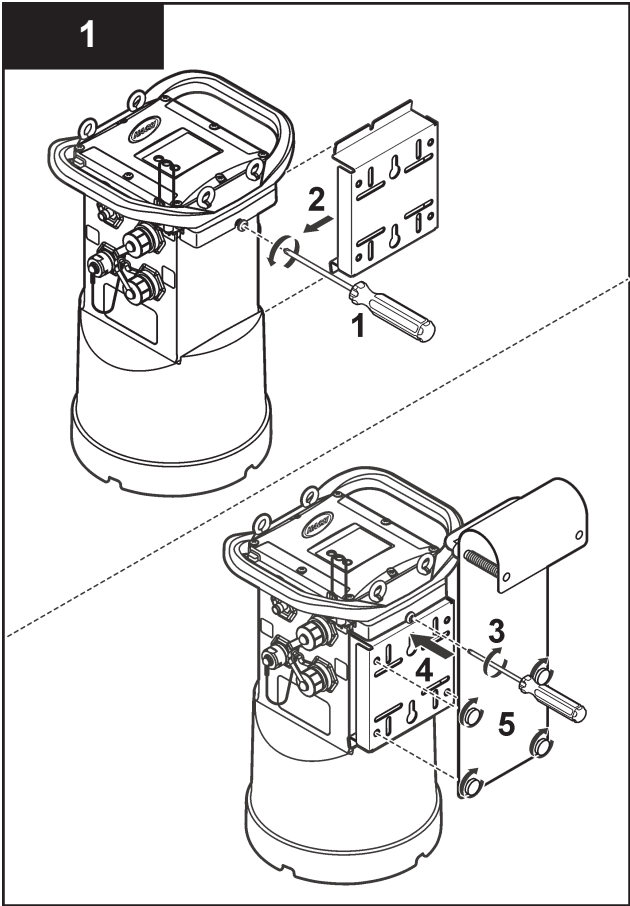

# 8543800, 8545600

---

**McCrometer, Inc.**

3255 West Stetson Avenue

Hemet, CA 92545 USA

Tel: 951-652-6811

800-220-2279

Fax: 951-652-3078