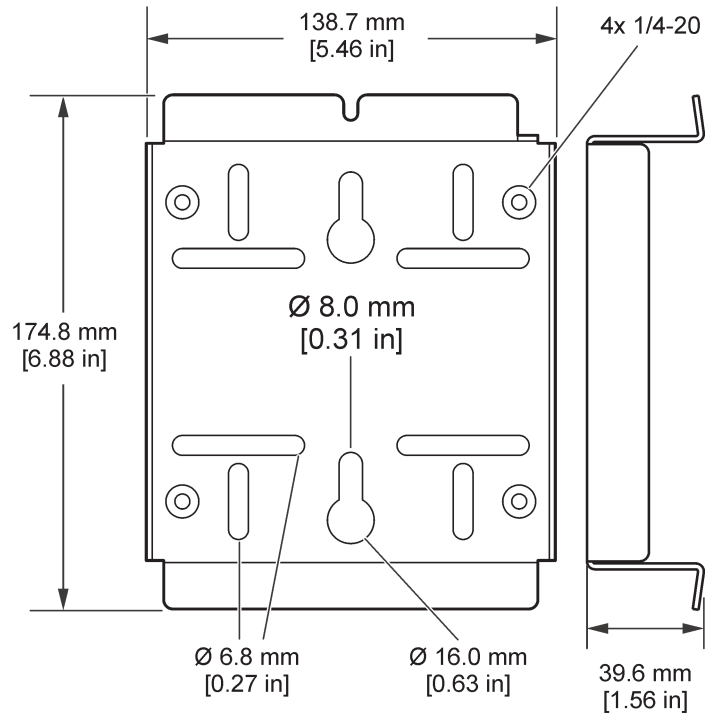

# 8543800, 8545600

---

**McCrometer, Inc.**

3255 West Stetson Avenue

Hemet, CA 92545 USA

Tel: 951-652-6811

800-220-2279

Fax: 951-652-3078