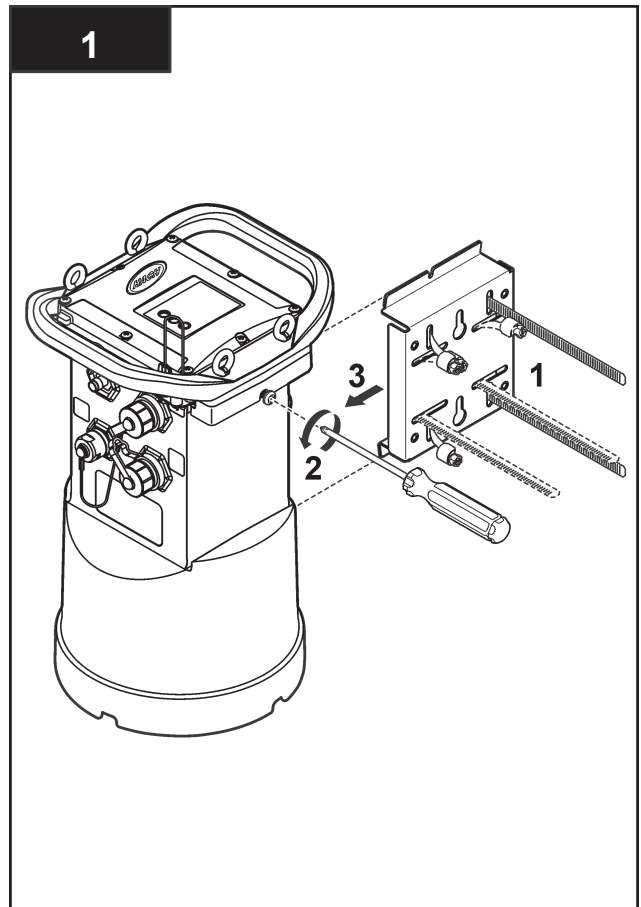

# 8543800, 8545600

---

**McCrometer, Inc.**

3255 West Stetson Avenue

Hemet, CA 92545 USA

Tel: 951-652-6811

800-220-2279

Fax: 951-652-3078