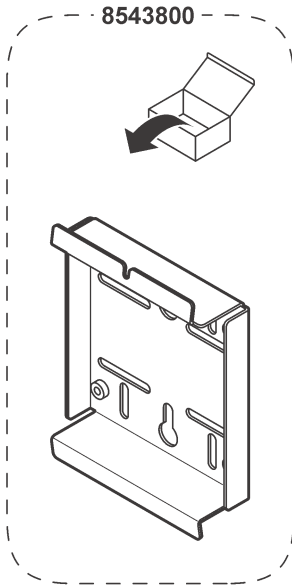

# 8543800, 8545600

---

**McCrometer, Inc.**

3255 West Stetson Avenue

Hemet, CA 92545 USA

Tel: 951-652-6811

800-220-2279

Fax: 951-652-3078