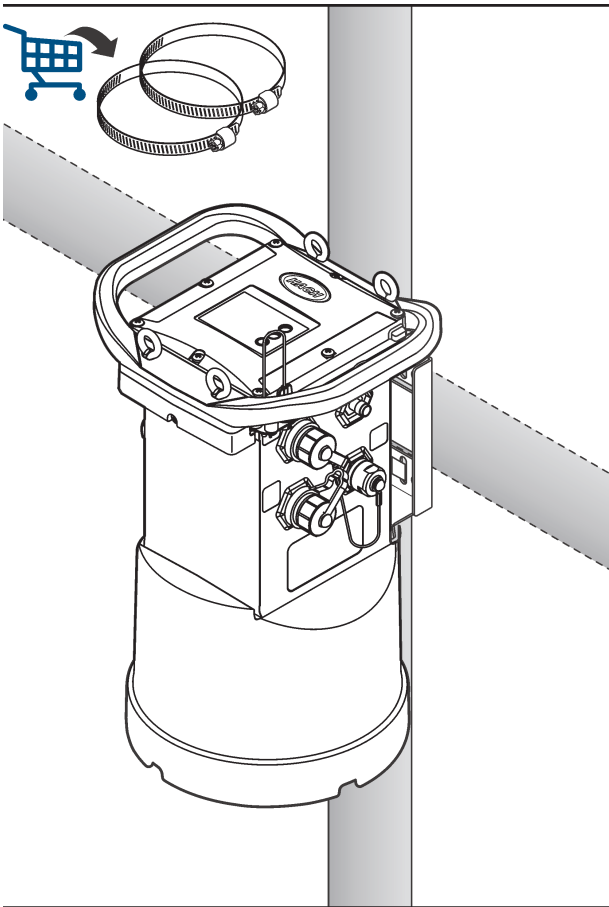

# 8543800, 8545600

---

**McCrometer, Inc.**

3255 West Stetson Avenue

Hemet, CA 92545 USA

Tel: 951-652-6811

800-220-2279

Fax: 951-652-3078