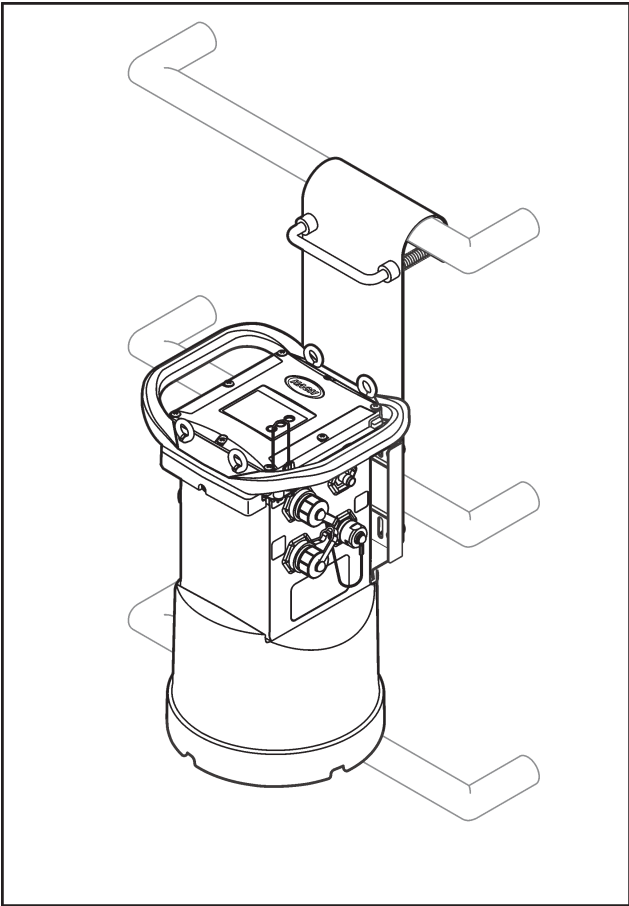

# 8543800, 8545600

---

**McCrometer, Inc.**

3255 West Stetson Avenue

Hemet, CA 92545 USA

Tel: 951-652-6811

800-220-2279

Fax: 951-652-3078