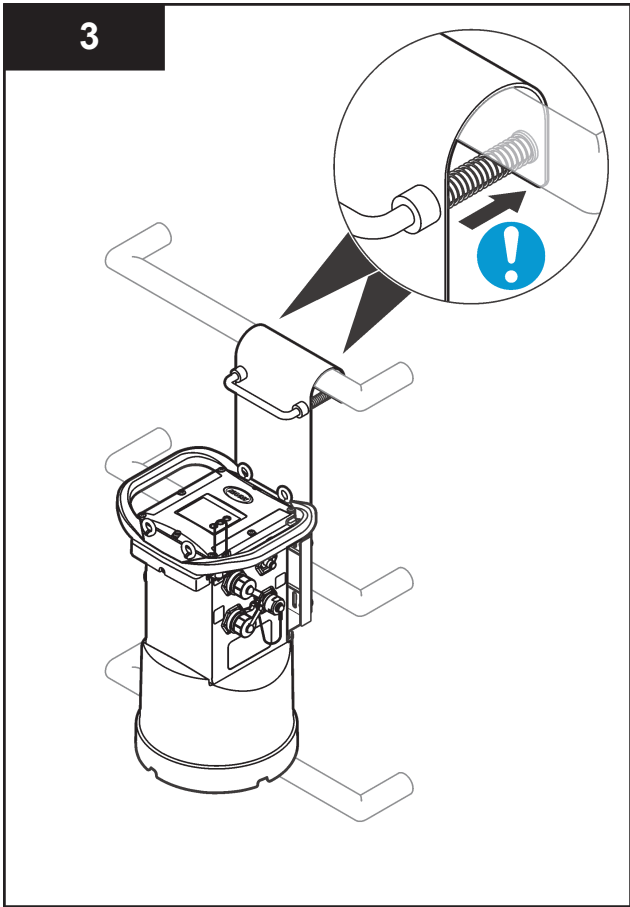

# 8543800, 8545600

---

**McCrometer, Inc.**

3255 West Stetson Avenue

Hemet, CA 92545 USA

Tel: 951-652-6811

800-220-2279

Fax: 951-652-3078