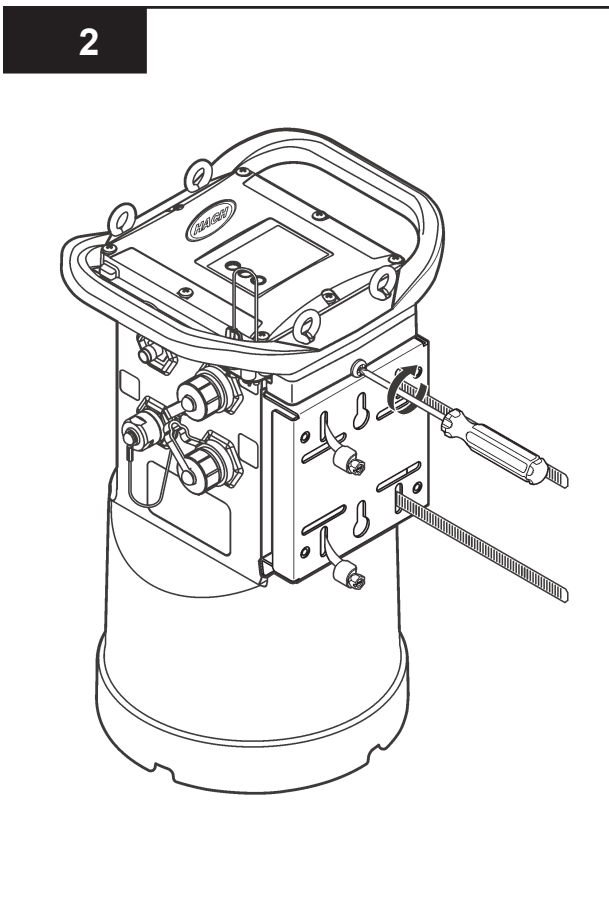

# 8543800, 8545600

---

**McCrometer, Inc.**

3255 West Stetson Avenue

Hemet, CA 92545 USA

Tel: 951-652-6811

800-220-2279

Fax: 951-652-3078