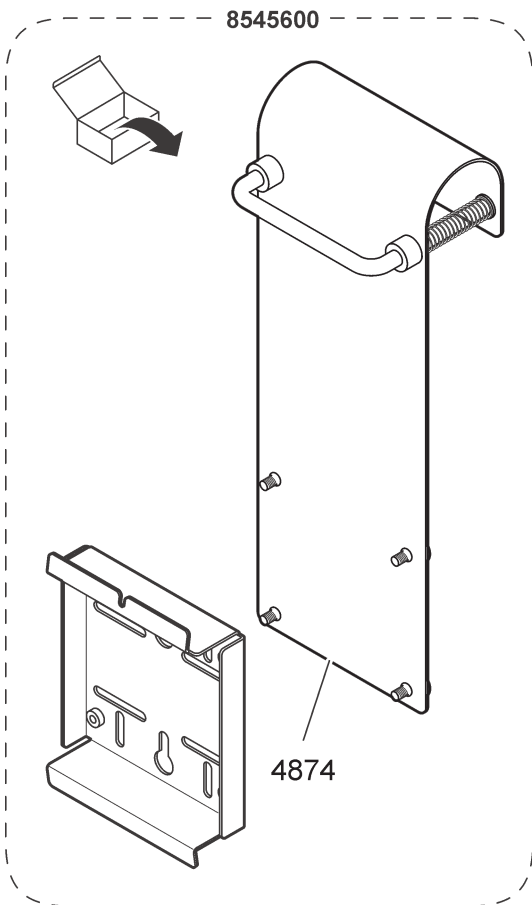

# 8543800, 8545600

---

**McCrometer, Inc.**

3255 West Stetson Avenue

Hemet, CA 92545 USA

Tel: 951-652-6811

800-220-2279

Fax: 951-652-3078