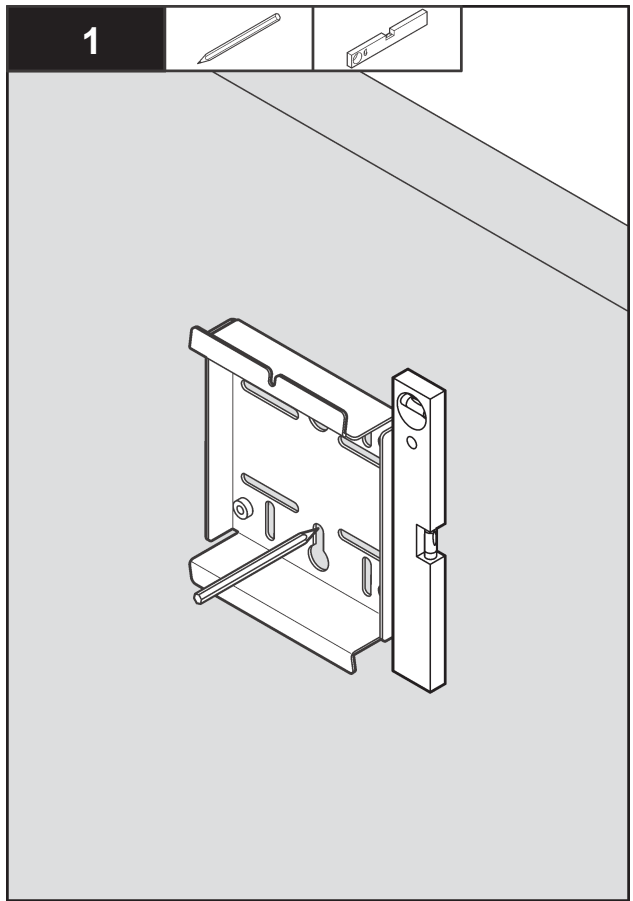

# 8543800, 8545600

---

**McCrometer, Inc.**

3255 West Stetson Avenue

Hemet, CA 92545 USA

Tel: 951-652-6811

800-220-2279

Fax: 951-652-3078