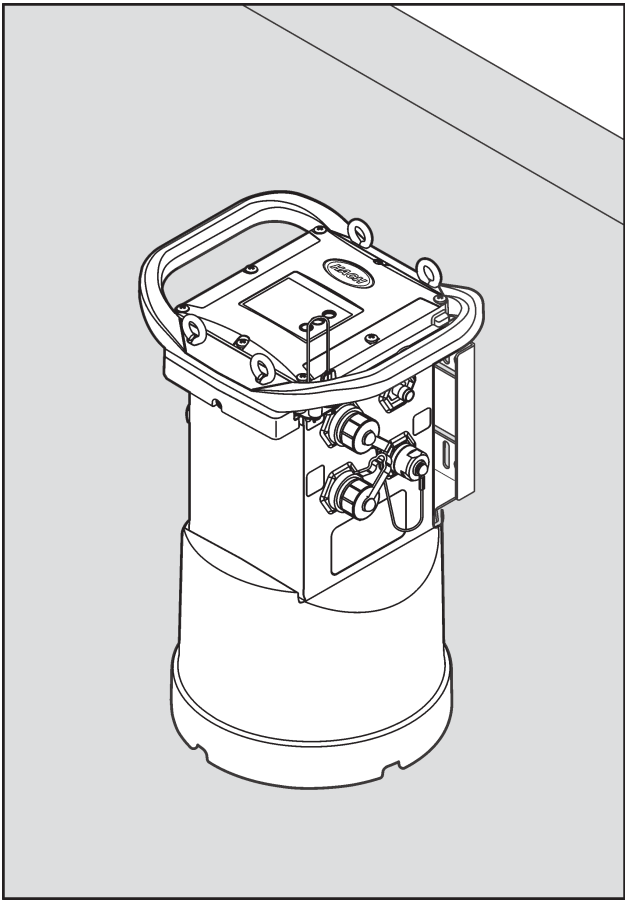

# 8543800, 8545600

---

**McCrometer, Inc.**

3255 West Stetson Avenue

Hemet, CA 92545 USA

Tel: 951-652-6811

800-220-2279

Fax: 951-652-3078