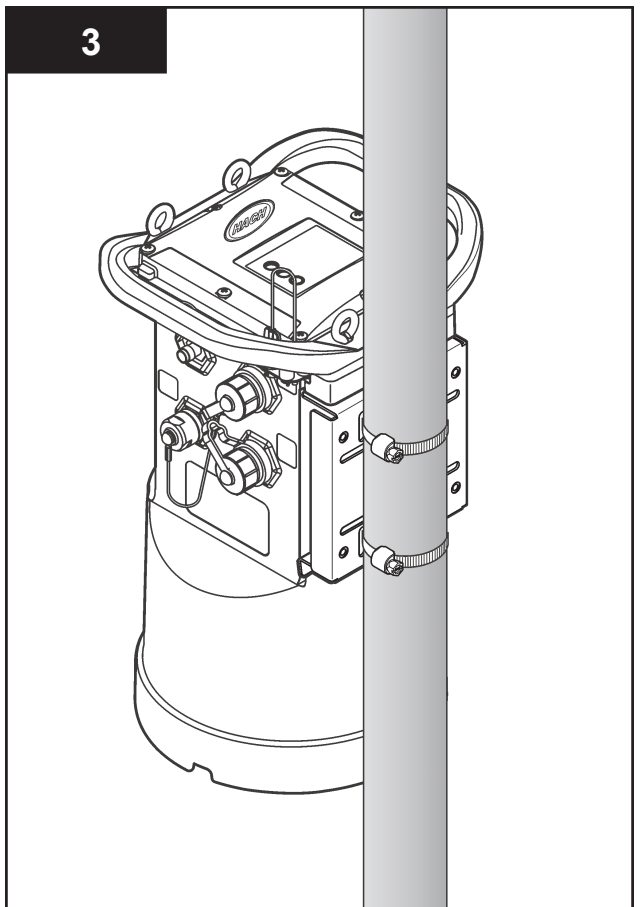

# 8543800, 8545600

---

**McCrometer, Inc.**

3255 West Stetson Avenue

Hemet, CA 92545 USA

Tel: 951-652-6811

800-220-2279

Fax: 951-652-3078