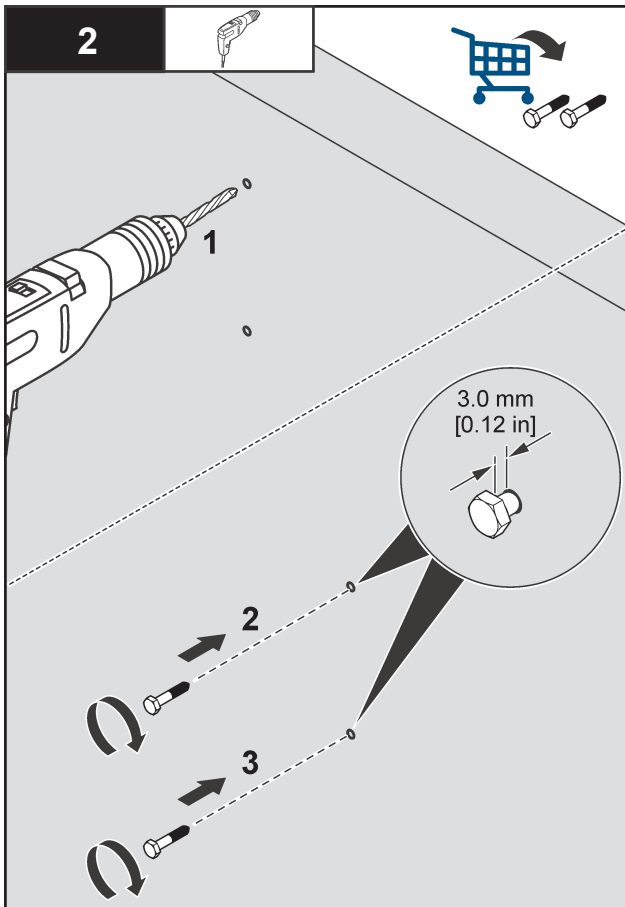

# 8543800, 8545600

---

**McCrometer, Inc.**

3255 West Stetson Avenue

Hemet, CA 92545 USA

Tel: 951-652-6811

800-220-2279

Fax: 951-652-3078