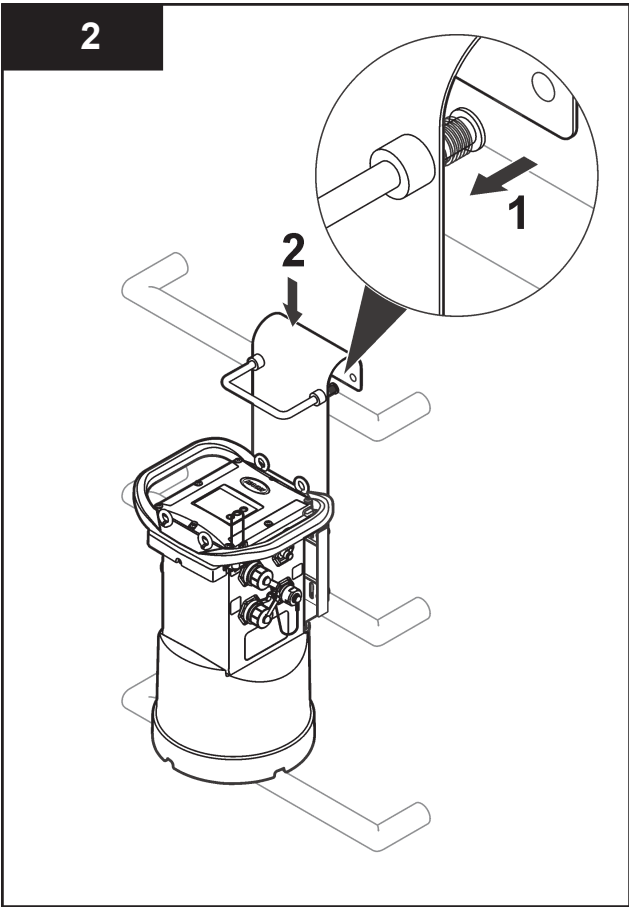

# 8543800, 8545600

---

**McCrometer, Inc.**

3255 West Stetson Avenue

Hemet, CA 92545 USA

Tel: 951-652-6811

800-220-2279

Fax: 951-652-3078