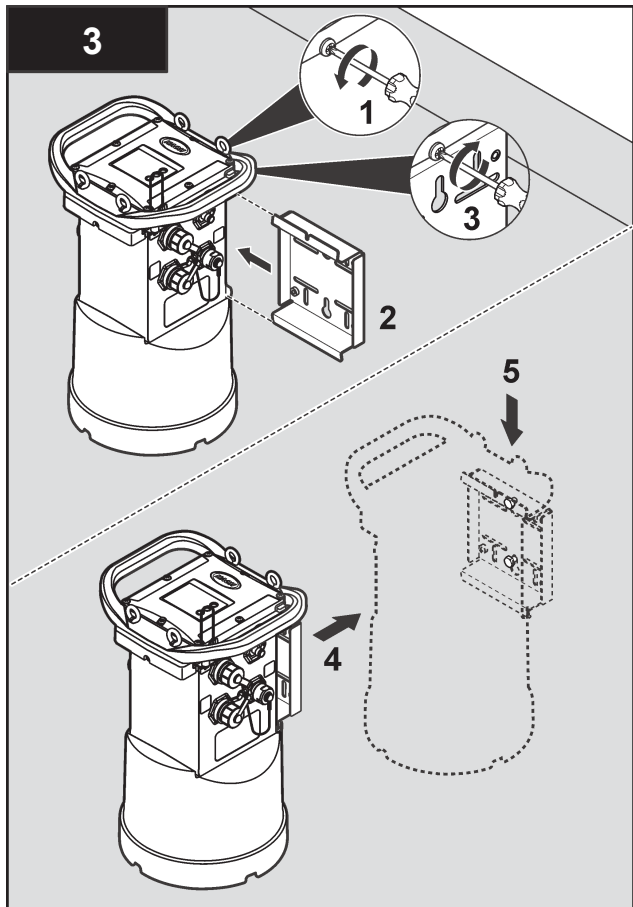

# 8543800, 8545600

---

**McCrometer, Inc.**

3255 West Stetson Avenue

Hemet, CA 92545 USA

Tel: 951-652-6811

800-220-2279

Fax: 951-652-3078