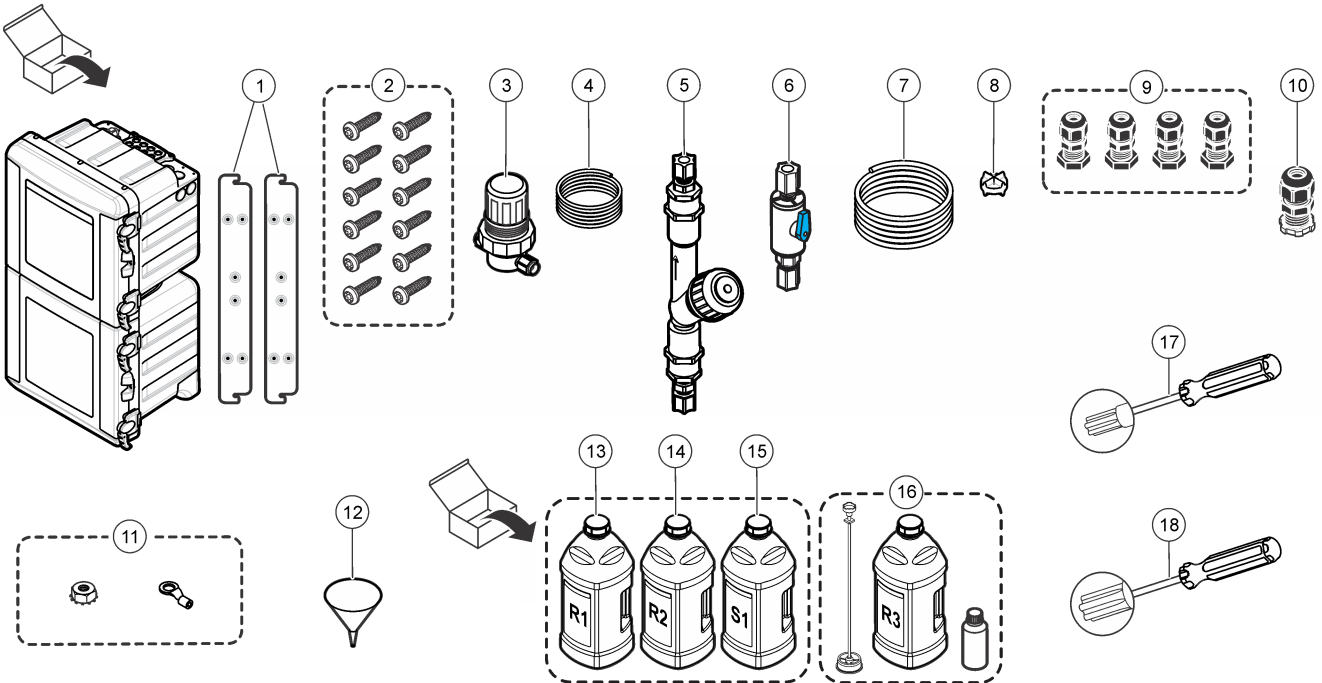

5500sc SiO₂

1 6767600 (2x)	7 6785600-185 cm (72 in.), 7/16 in. ID x 11/16 in. OD	13 6774802 (R1)
2 5441800 (12x)	8 6772600	14 6774902 (R2)
3 6782900	9 6770500 (4x)	15 6775002 (S1)
4 6772500 - 245 cm (96 in.), 4 mm ID x 6 mm OD	10 4379400	16 6775102 (R3)
5 6784800	11 6785000	17 6788800 (T20)
6 6790100	12 4431200	18 6788900 (T25)