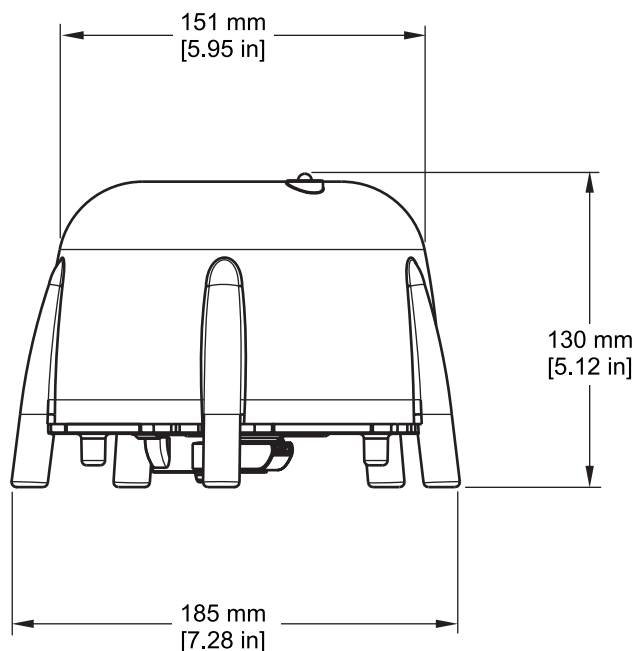

Generelt	
Målemetode	Ultralydsmåling
Måleområde	0,2 m–12 m slamkvote
Opløsning	0,03 m slamkvote
Nøjagtighed	0,1 m
Reaktionstid	10–600 sek. (kan indstilles)
Kalibrering	én gang ved idriftsættelse, automatisk
Omgivelsesbetingelser	
Omgivelsestemperatur	> 0–50 °C (> 0–122 °F)
Temperaturkompensation	automatisk
Strømningshastighed	maks. 3 m/sek.
Trykområde	≤ 0,3 bar eller ≤ 3 m (≤ 43,55 psi or ≤ 10 ft)
Sensorspecifikationer	
Dimensioner	130 mm X 185 mm (5 in. X 7.3 in.) (H X Ø)
Masse	ca. 3,5 kg (123.5 oz) (uden stænger)
Vedligeholdelsesarbejde	< 1 h/måned, gennemsnitligt
Kabellængde	10 m (33 ft), maks. 100 m (330 ft) med forlængerledning
Effektforbrug	12 V, 2.4 W, (200 mA)
Kapsling	IP68 (≤ 1 bar (14.5 psi))
Overensstemmelseserklæringer	CE, TÜV GS, UL/CSA
Materialer	
Sondemodul	Rustfrit stål 1.4581
Bundplade og visker	POM
Støbemasse viskermagneter	Epoxyharpiks
Viskergummi	Silkonegummi
Kabinetpakninger	NBR (akrylnitril butadiengummi)
Tætning lyslederstang	Polyuretan
Lyslederstang	Polycarbonat LEXAN
Sensortilslutningskabel (fast tilsluttet)	1 kabelpar AWG 22 / 12 VDC snoet, 1 kabelpar AWG 24 / data snoet, fælles kabelskærm, Semoflex (PUR)
Sensortilslutnings-stik (fast tilsluttet)	Type M12 kapsling IP67
Kabelforbindelse	Rustfrit stål 1.4571
Anvendelse kabelforbindelse	TPE-V
O-ring kabelforbindelse	Silikone

Måltegning

illustration 1 Måltegning SONATA X sc

Reserve dele og tilbehør

Reserve dele

Beskrivelse	Antal	Bestillingsnummer
SONATA X sc	1	LXV431.99.00001
1 sæt ekstra viskerblade af silikone til SONATA X/SONATA X sc sonder (5 stk.)	1	LZX328
Viskerarm	1	LZY344
Styreskrue (til at fastlåse viskerarmen)	1	LZY345
Betjeningsvejledning	1	DOC023.58.00117