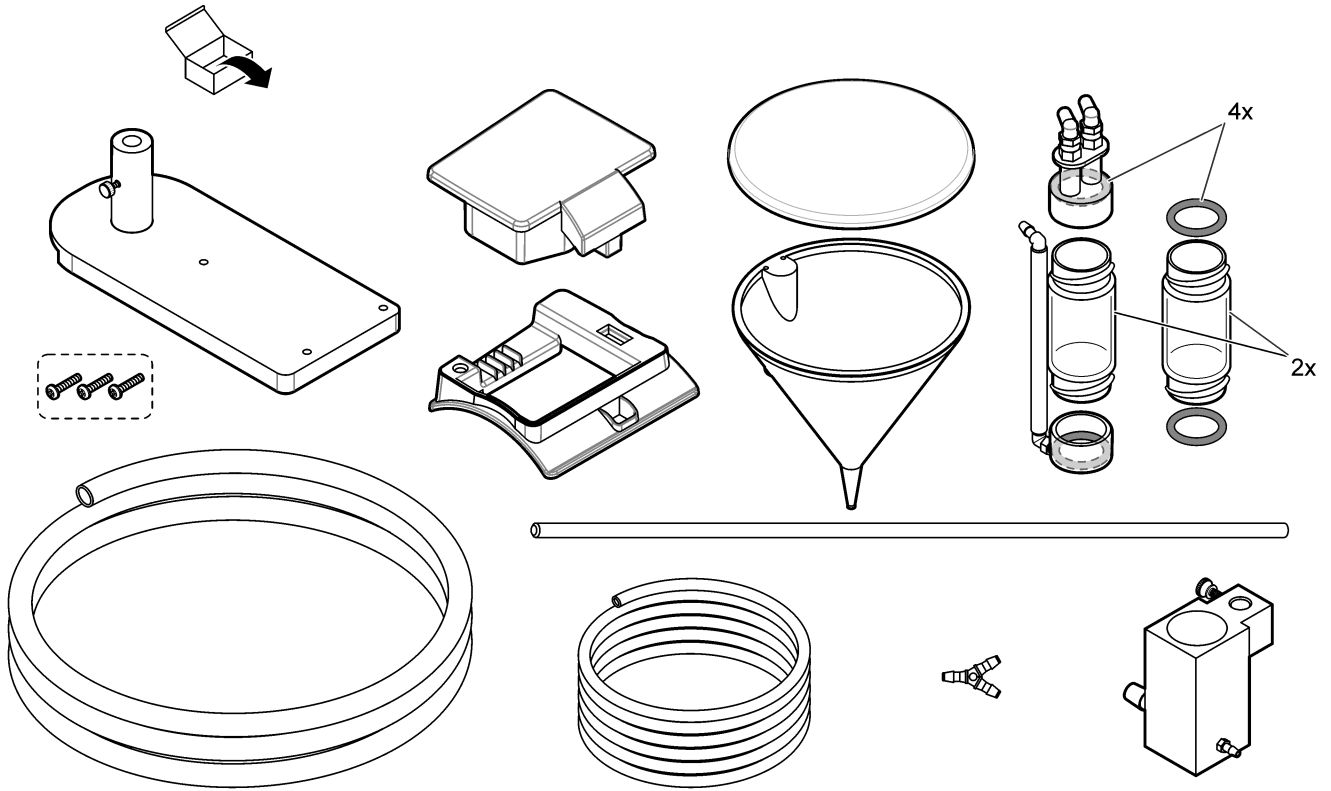

9657100

HACH COMPANY World Headquarters
 P.O. Box 389, Loveland, CO 80539-0389 U.S.A.
 Tel. (970) 669-3050
 (800) 227-4224 (U.S.A. only)
 Fax (970) 669-2932
 orders@hach.com
 www.hach.com

HACH LANGE GMBH
 Willstätterstraße 11
 D-40549 Düsseldorf, Germany
 Tel. +49 (0) 2 11 52 88-320
 Fax +49 (0) 2 11 52 88-210
 info-de@hach.com
 www.de.hach.com