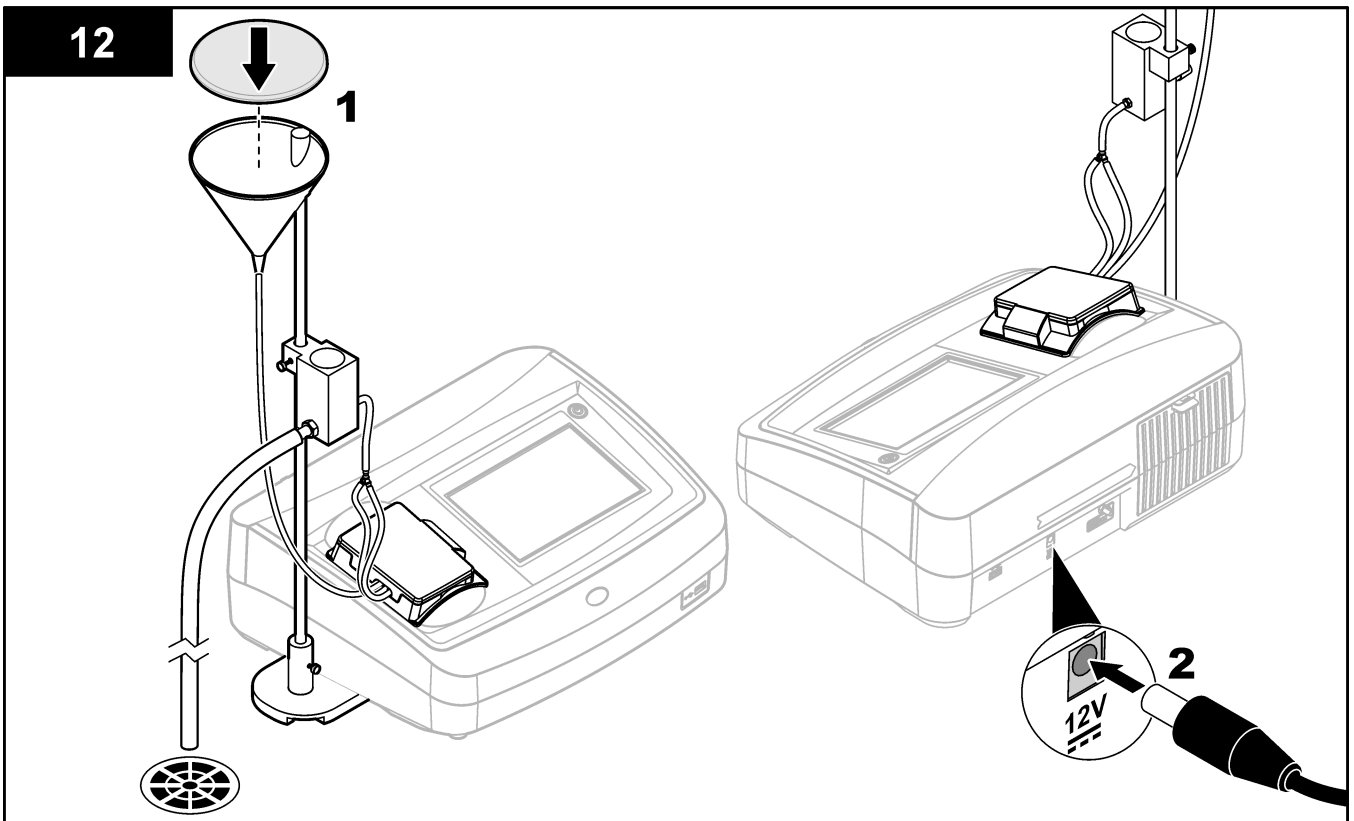

9657100

HACH COMPANY World Headquarters
 P.O. Box 389, Loveland, CO 80539-0389 U.S.A.
 Tel. (970) 669-3050
 (800) 227-4224 (U.S.A. only)
 Fax (970) 669-2932
 orders@hach.com
 www.hach.com

HACH LANGE GMBH
 Willstätterstraße 11
 D-40549 Düsseldorf, Germany
 Tel. +49 (0) 2 11 52 88-320
 Fax +49 (0) 2 11 52 88-210
 info-de@hach.com
 www.de.hach.com