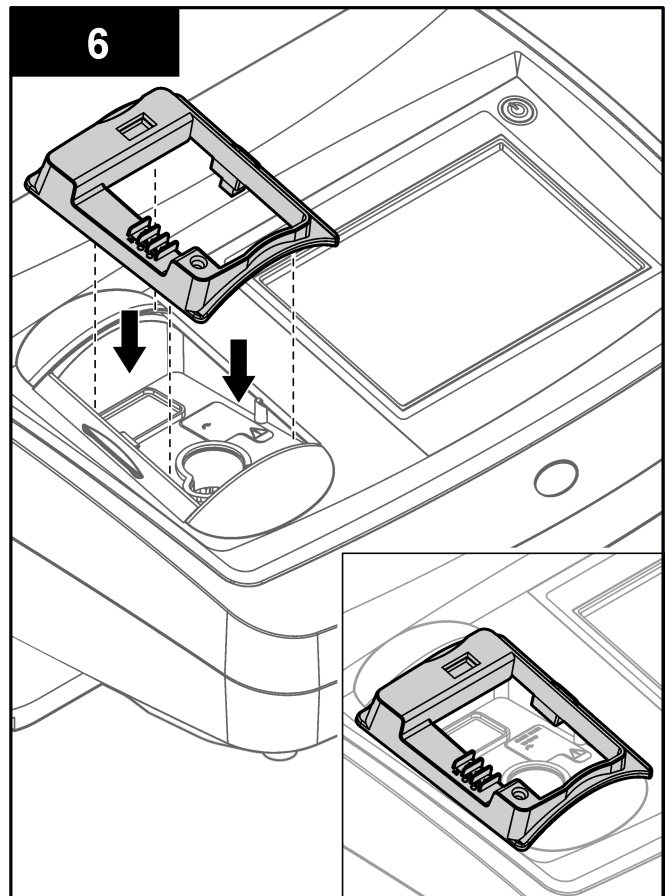

9657100

HACH COMPANY World Headquarters
 P.O. Box 389, Loveland, CO 80539-0389 U.S.A.
 Tel. (970) 669-3050
 (800) 227-4224 (U.S.A. only)
 Fax (970) 669-2932
 orders@hach.com
 www.hach.com

HACH LANGE GMBH
 Willstätterstraße 11
 D-40549 Düsseldorf, Germany
 Tel. +49 (0) 2 11 52 88-320
 Fax +49 (0) 2 11 52 88-210
 info-de@hach.com
 www.de.hach.com