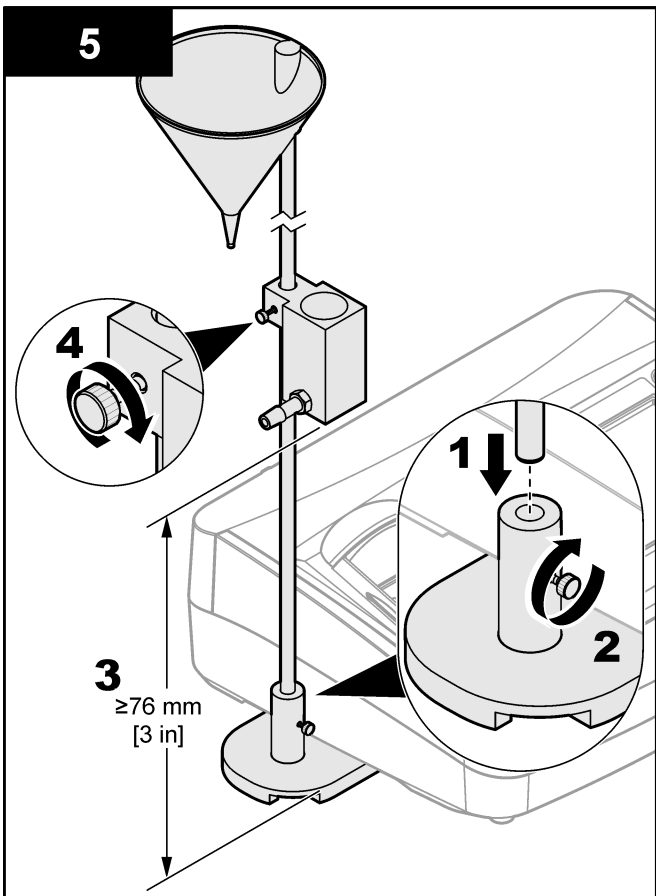

9657100

HACH COMPANY World Headquarters
 P.O. Box 389, Loveland, CO 80539-0389 U.S.A.
 Tel. (970) 669-3050
 (800) 227-4224 (U.S.A. only)
 Fax (970) 669-2932
 orders@hach.com
 www.hach.com

HACH LANGE GMBH
 Willstätterstraße 11
 D-40549 Düsseldorf, Germany
 Tel. +49 (0) 2 11 52 88-320
 Fax +49 (0) 2 11 52 88-210
 info-de@hach.com
 www.de.hach.com