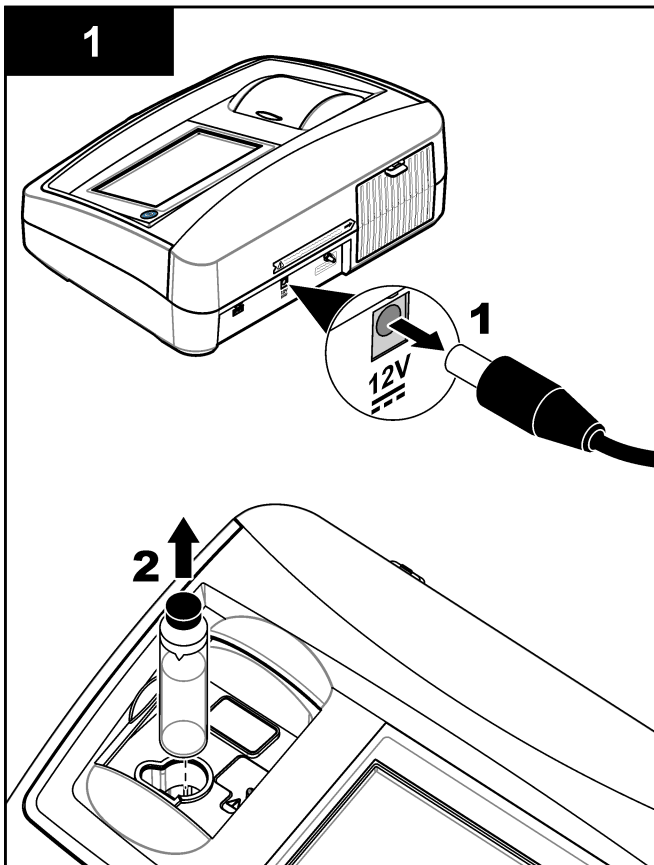

9657100

HACH COMPANY World Headquarters
 P.O. Box 389, Loveland, CO 80539-0389 U.S.A.
 Tel. (970) 669-3050
 (800) 227-4224 (U.S.A. only)
 Fax (970) 669-2932
 orders@hach.com
 www.hach.com

HACH LANGE GMBH
 Willstätterstraße 11
 D-40549 Düsseldorf, Germany
 Tel. +49 (0) 2 11 52 88-320
 Fax +49 (0) 2 11 52 88-210
 info-de@hach.com
 www.de.hach.com