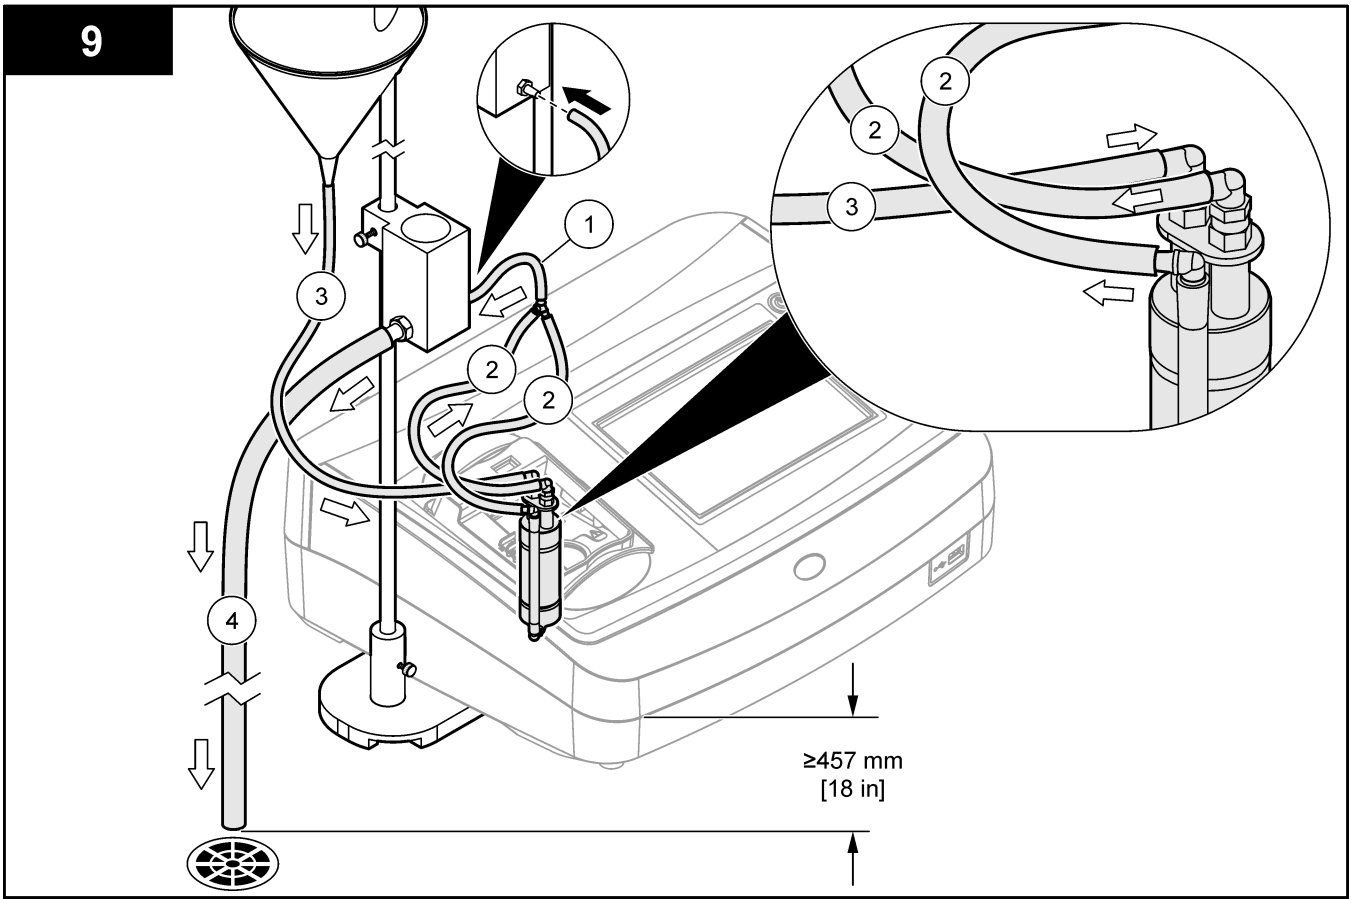

9657100

HACH COMPANY World Headquarters
 P.O. Box 389, Loveland, CO 80539-0389 U.S.A.
 Tel. (970) 669-3050
 (800) 227-4224 (U.S.A. only)
 Fax (970) 669-2932
 orders@hach.com
 www.hach.com

HACH LANGE GMBH
 Willstätterstraße 11
 D-40549 Düsseldorf, Germany
 Tel. +49 (0) 2 11 52 88-320
 Fax +49 (0) 2 11 52 88-210
 info-de@hach.com
 www.de.hach.com