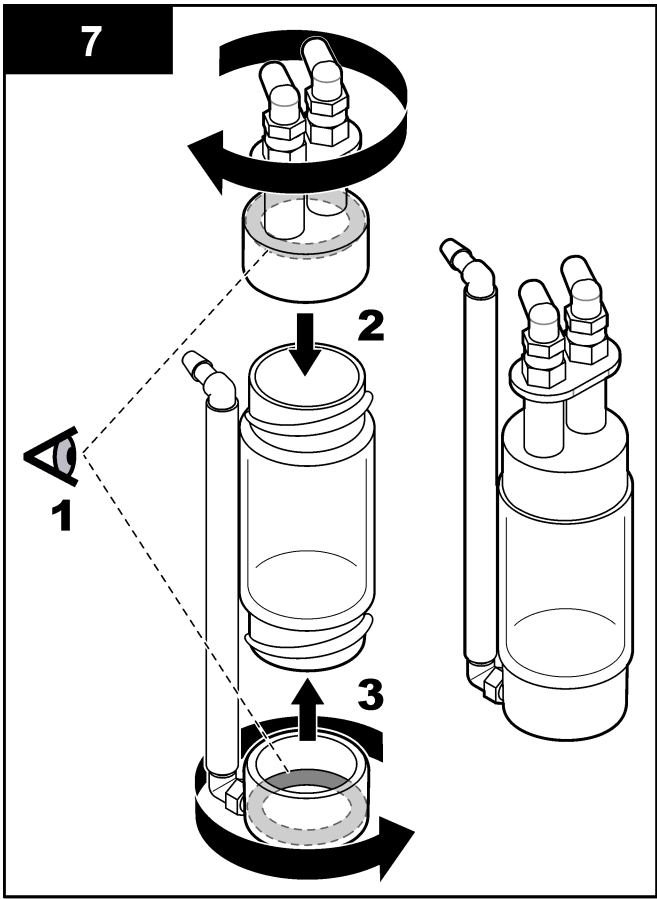

9657100

HACH COMPANY World Headquarters
 P.O. Box 389, Loveland, CO 80539-0389 U.S.A.
 Tel. (970) 669-3050
 (800) 227-4224 (U.S.A. only)
 Fax (970) 669-2932
 orders@hach.com
 www.hach.com

HACH LANGE GMBH
 Willstätterstraße 11
 D-40549 Düsseldorf, Germany
 Tel. +49 (0) 2 11 52 88-320
 Fax +49 (0) 2 11 52 88-210
 info-de@hach.com
 www.de.hach.com