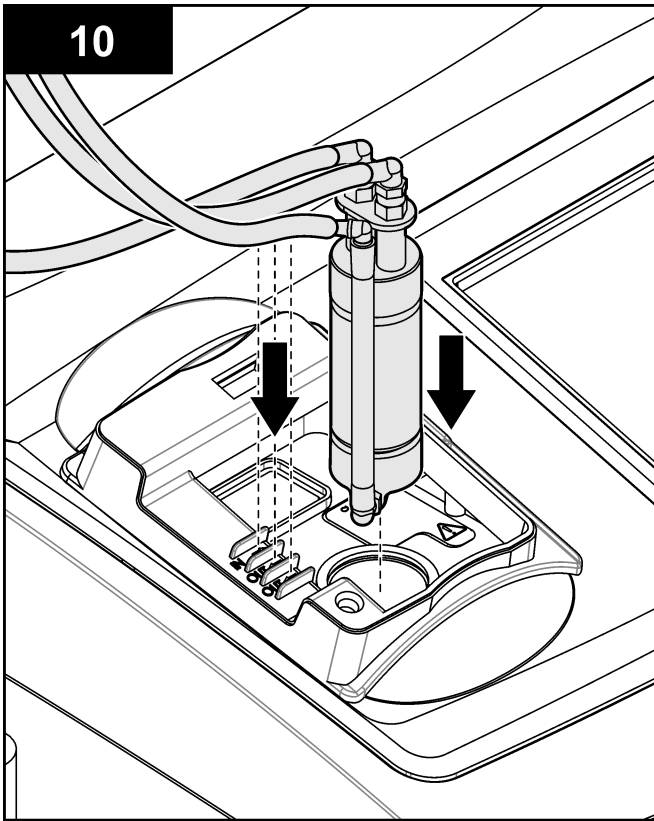

9657100

HACH COMPANY World Headquarters
 P.O. Box 389, Loveland, CO 80539-0389 U.S.A.
 Tel. (970) 669-3050
 (800) 227-4224 (U.S.A. only)
 Fax (970) 669-2932
 orders@hach.com
 www.hach.com

HACH LANGE GMBH
 Willstätterstraße 11
 D-40549 Düsseldorf, Germany
 Tel. +49 (0) 2 11 52 88-320
 Fax +49 (0) 2 11 52 88-210
 info-de@hach.com
 www.de.hach.com