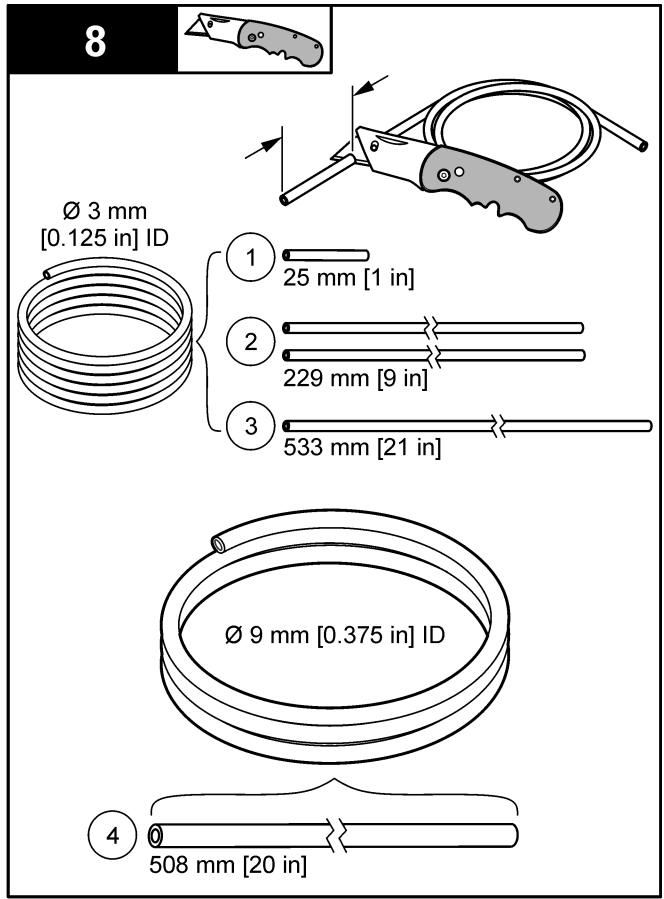

9657100

HACH COMPANY World Headquarters
 P.O. Box 389, Loveland, CO 80539-0389 U.S.A.
 Tel. (970) 669-3050
 (800) 227-4224 (U.S.A. only)
 Fax (970) 669-2932
 orders@hach.com
 www.hach.com

HACH LANGE GMBH
 Willstätterstraße 11
 D-40549 Düsseldorf, Germany
 Tel. +49 (0) 2 11 52 88-320
 Fax +49 (0) 2 11 52 88-210
 info-de@hach.com
 www.de.hach.com