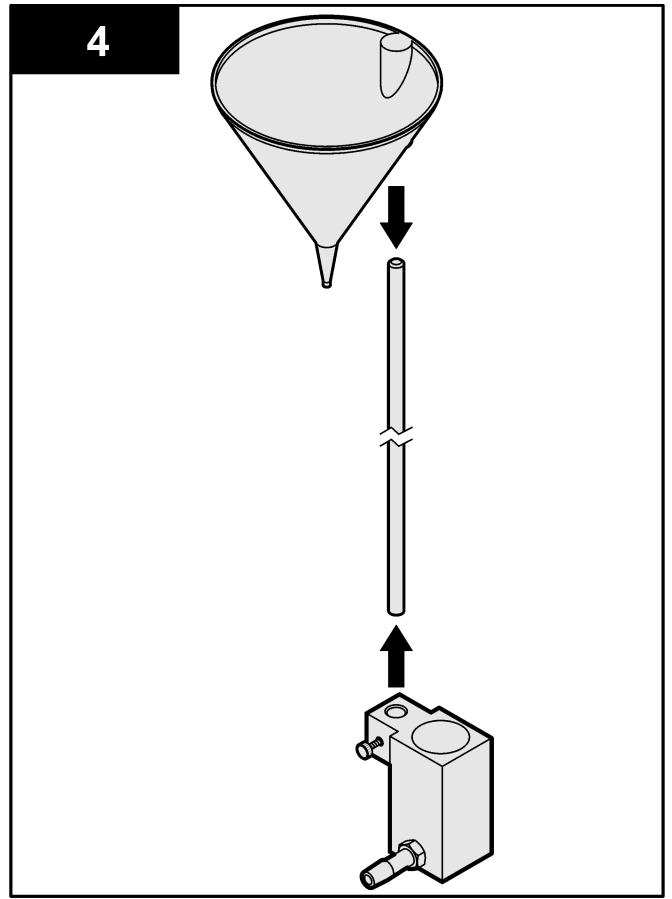

9657100

HACH COMPANY World Headquarters
 P.O. Box 389, Loveland, CO 80539-0389 U.S.A.
 Tel. (970) 669-3050
 (800) 227-4224 (U.S.A. only)
 Fax (970) 669-2932
 orders@hach.com
 www.hach.com

HACH LANGE GMBH
 Willstätterstraße 11
 D-40549 Düsseldorf, Germany
 Tel. +49 (0) 2 11 52 88-320
 Fax +49 (0) 2 11 52 88-210
 info-de@hach.com
 www.de.hach.com