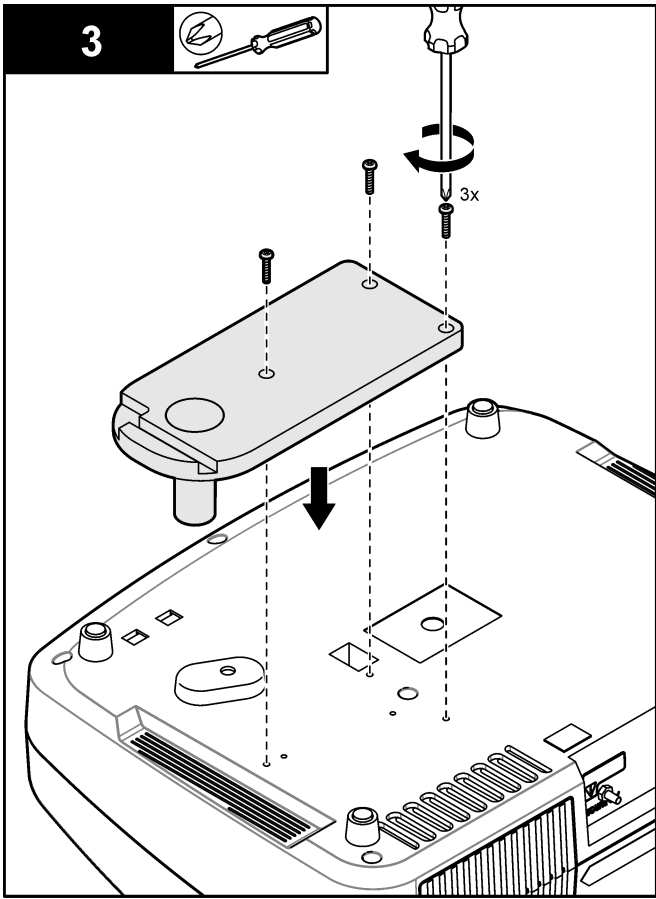

9657100

HACH COMPANY World Headquarters
 P.O. Box 389, Loveland, CO 80539-0389 U.S.A.
 Tel. (970) 669-3050
 (800) 227-4224 (U.S.A. only)
 Fax (970) 669-2932
 orders@hach.com
 www.hach.com

HACH LANGE GMBH
 Willstätterstraße 11
 D-40549 Düsseldorf, Germany
 Tel. +49 (0) 2 11 52 88-320
 Fax +49 (0) 2 11 52 88-210
 info-de@hach.com
 www.de.hach.com