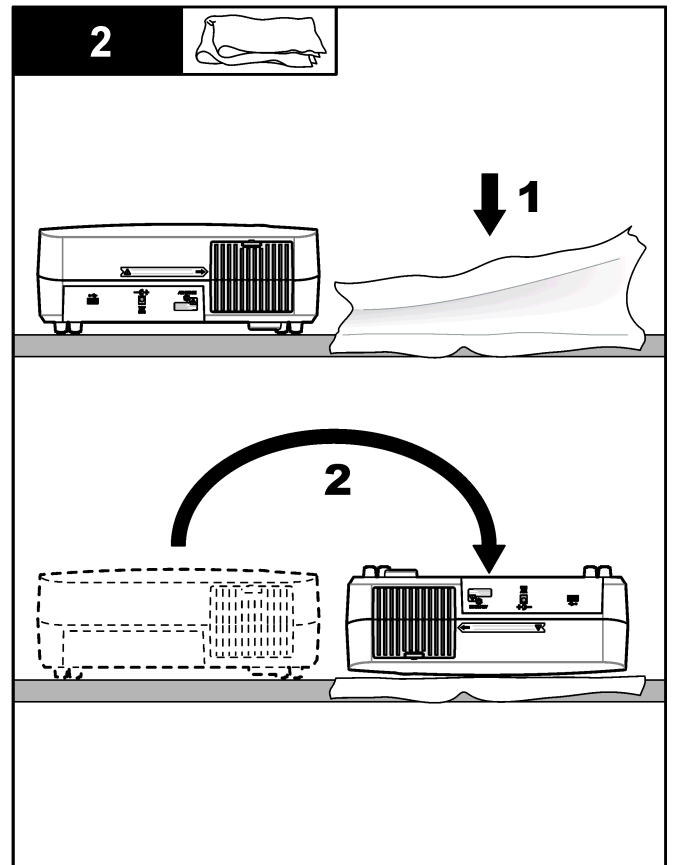

9657100

HACH COMPANY World Headquarters
 P.O. Box 389, Loveland, CO 80539-0389 U.S.A.
 Tel. (970) 669-3050
 (800) 227-4224 (U.S.A. only)
 Fax (970) 669-2932
 orders@hach.com
 www.hach.com

HACH LANGE GMBH
 Willstätterstraße 11
 D-40549 Düsseldorf, Germany
 Tel. +49 (0) 2 11 52 88-320
 Fax +49 (0) 2 11 52 88-210
 info-de@hach.com
 www.de.hach.com