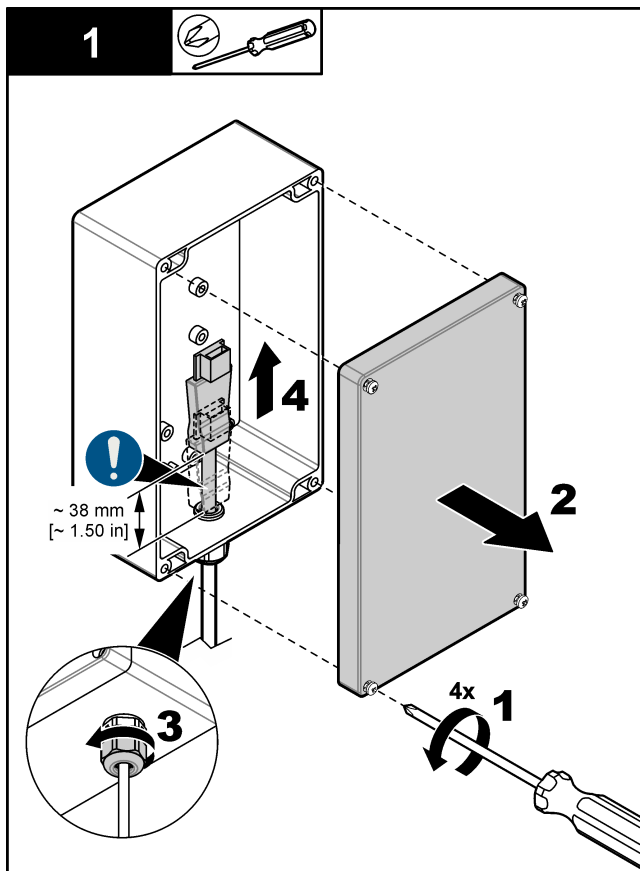

LXZ446.99.00005, LXZ446.99.00006

HACH COMPANY World Headquarters
 P.O. Box 389, Loveland, CO 80539-0389 U.S.A.
 Tel. (970) 669-3050
 (800) 227-4224 (U.S.A. only)
 Fax (970) 669-2932
 orders@hach.com
 www.hach.com