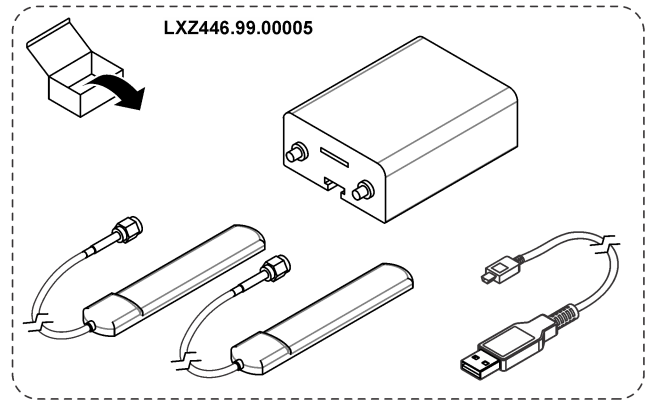

LXZ446.99.00005, LXZ446.99.00006

HACH COMPANY World Headquarters
 P.O. Box 389, Loveland, CO 80539-0389 U.S.A.
 Tel. (970) 669-3050
 (800) 227-4224 (U.S.A. only)
 Fax (970) 669-2932
 orders@hach.com
 www.hach.com