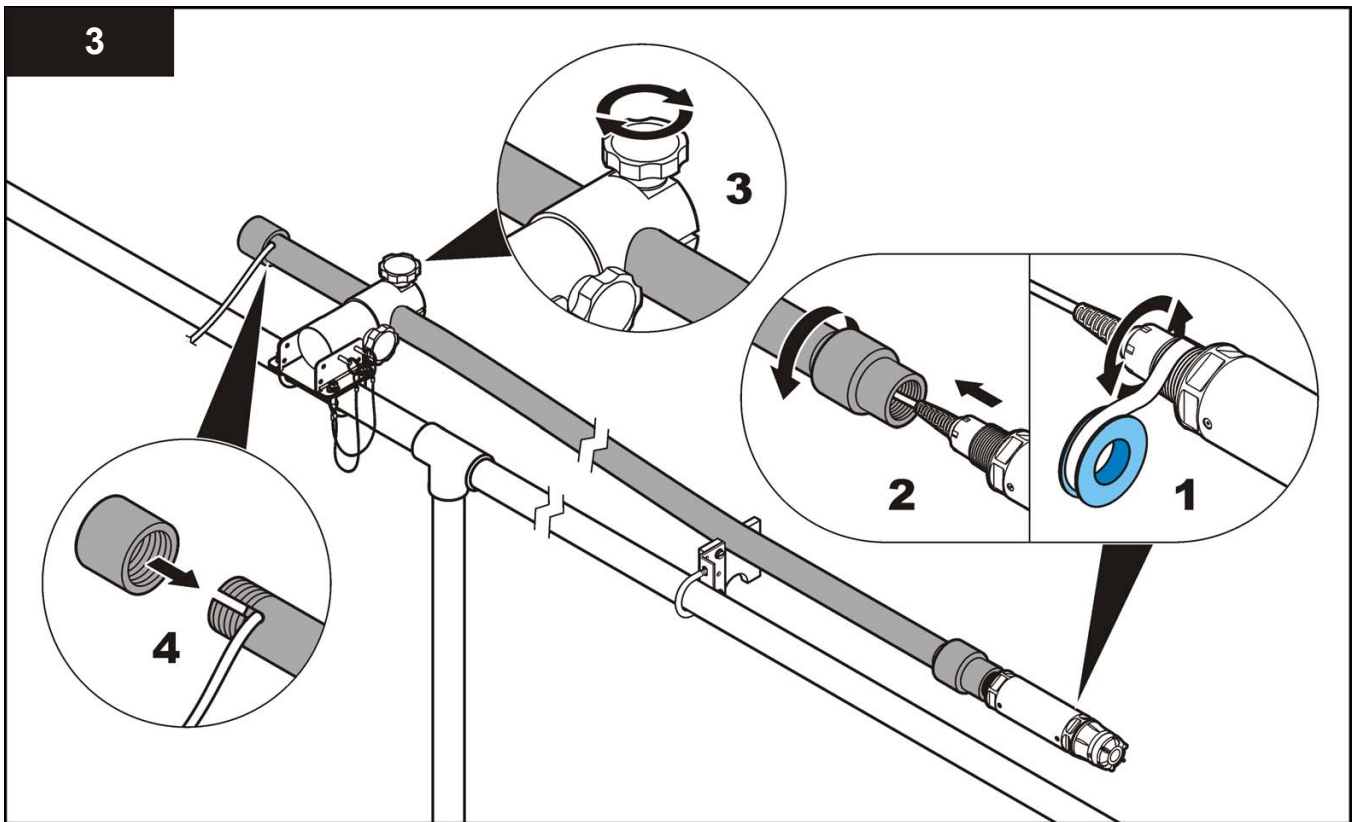

1	1P2116-107	3	9256300-095
2	9253200		

HACH COMPANY World Headquarters
 P.O. Box 389, Loveland, CO 80539-0389 U.S.A.
 Tel. (970) 669-3050
 (800) 227-4224 (U.S.A. only)
 Fax (970) 669-2932
 orders@hach.com
 www.hach.com