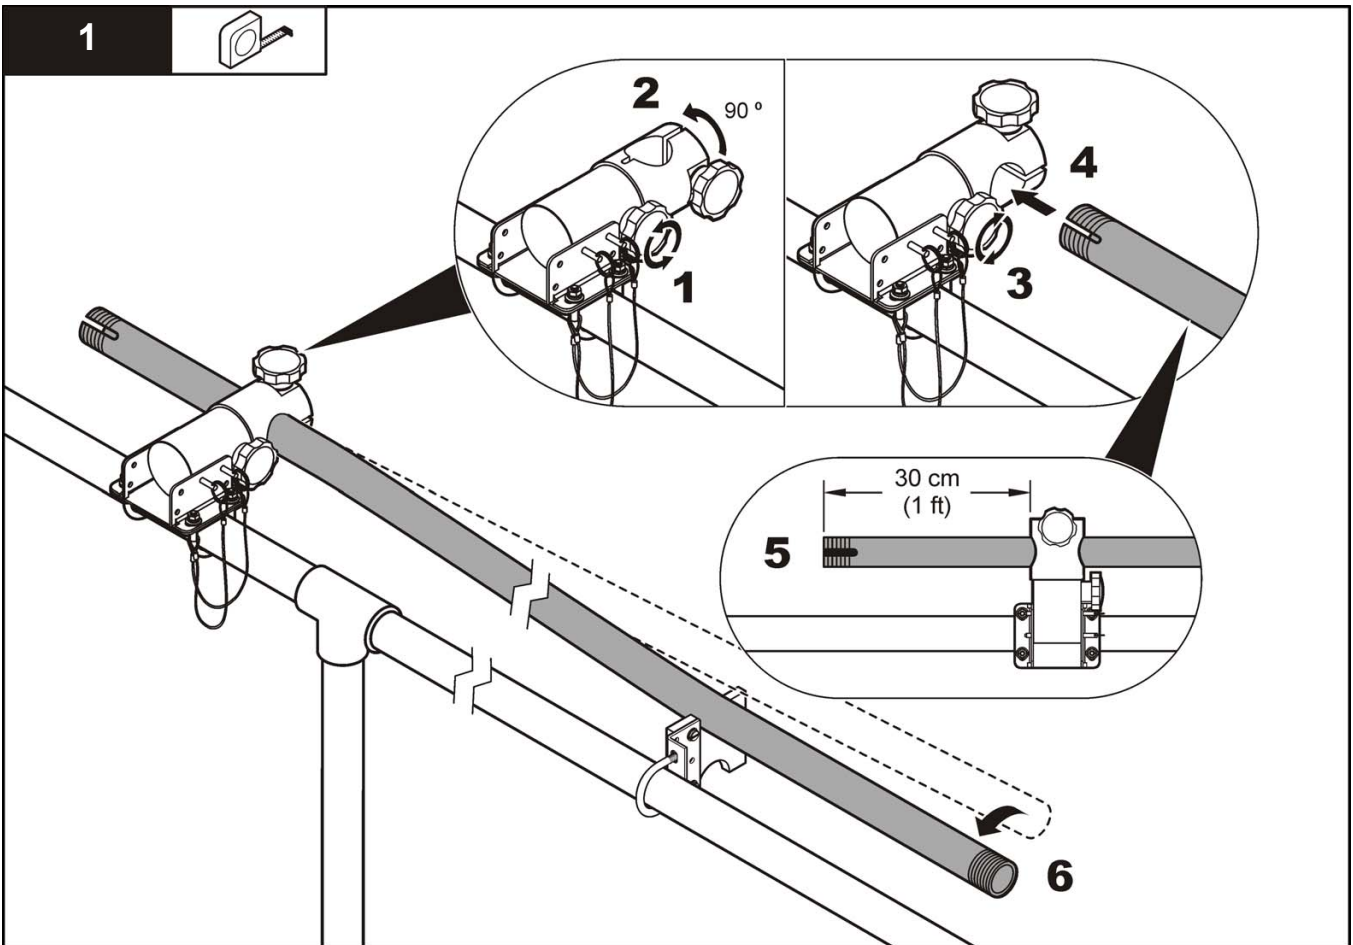

1	1P2116-107	3	9256300-095
2	9253200		

HACH COMPANY World Headquarters
 P.O. Box 389, Loveland, CO 80539-0389 U.S.A.
 Tel. (970) 669-3050
 (800) 227-4224 (U.S.A. only)
 Fax (970) 669-2932
 orders@hach.com
 www.hach.com