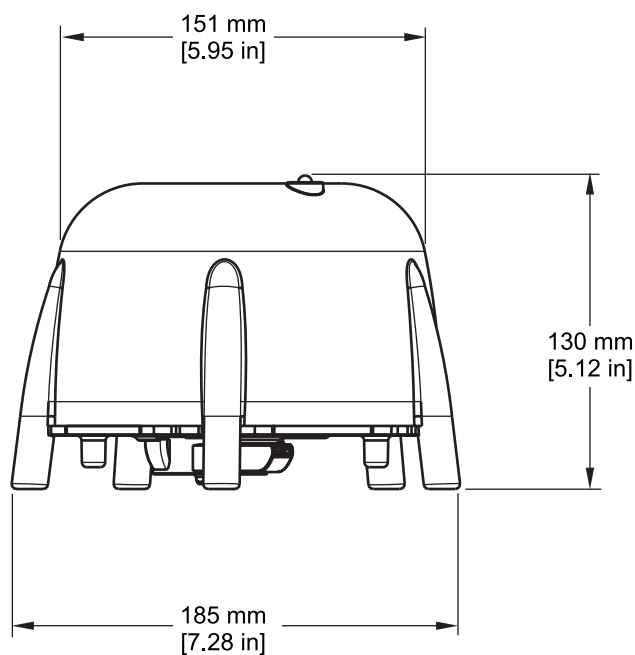

DOC053.87.00155.Sep06

SONATAX sc

Specificații

LANGE 

UNITED FOR WATER QUALITY

Date tehnice

Drepturile pentru modificări rezervate!

Generalități	
Procedeu de măsurare	Măsurare ultrasunete
Domeniu de măsurare	0,2 m–12 m nivel rezidual
Dizolvare	0,03 m nivel rezidual
Exactitate	0,1 m
Timp răspuns	10–600 s (setabil)
Calibrare	unică la punerea în funcțiune, automat
Condiții de mediu	
Temperatura mediului înconjurător	> 0–50 °C (> 0–122 °F)
Compensare temperatură	automat
Viteză curent	max. 3 m/s
Domeniu de presiune	≤ 0,3 bar sau ≤ 3 m (≤ 43,55 psi sau ≤ 10 ft)
Specificații senzor	
Dimensiuni	130 mm X 185 mm (5 in. X 7.3 in.) (H X)
Masă	cca. 3,5 kg (123.5 oz) (fără bară de conexiune)
Mentenanță	< 1 h/lună, tipic
Lungime cablu	10 m (33 ft), max. 100 m (330 ft) cu cablu de prelungire
Preluare randament	12 V, 2.4 W, (200 mA)
Tip protecție	IP68 (≤1 bar (14.5 psi))
Declarații de conformitate	CE, TÜV GS, UL/CSA
Material	
Corpi sondă	Oțel nobil 1,4581
Placă bază și ștergător	POM
Masă turnare magneți ștergător	Rășină epoxidică
Cauciuc ștergător	Cauciuc silicon
Sigilii carcasă	NBR (cauciuc acrilnitril-butadienic)
Etanșare tijă conducere lumină	Poliuretan
Tijă conducere lumină	Polycarbonat LEXAN
Cablu racord senzor (strâns racordat)	1 pereche cablu AWG 22 / 12 VDC torsadat, 1 pereche cablu AWG 24 / Date torsadat, ecran cablu comun, Semoflex (PUR)
Ștecher racordare senzor (strâns racordat):	Tip M12 tip protecție IP67
Fixare cablu	Oțel nobil 1.4571
Montare filet cablu	TPE-V
Garnitură inelară cablu	Silicon

Dimensiuni

Figura 1 Dimensiuni SONATA sc

Piese de schimb și accesorii

Piese de schimb

Descriere	Număr	Număr comandă
SONATA sc	1	LXV431.99.00001
1 set lame ștergător de rezervă din silicon pentru sondele SONATA/SONATA sc (5 bucăți)	1	LZX328
Braț ștergător	1	LZY344
Șurub de conducere (pentru blocarea brațului de ștergere)	1	LZY345
Instrucțiuni de utilizare	1	DOC023.87.00117