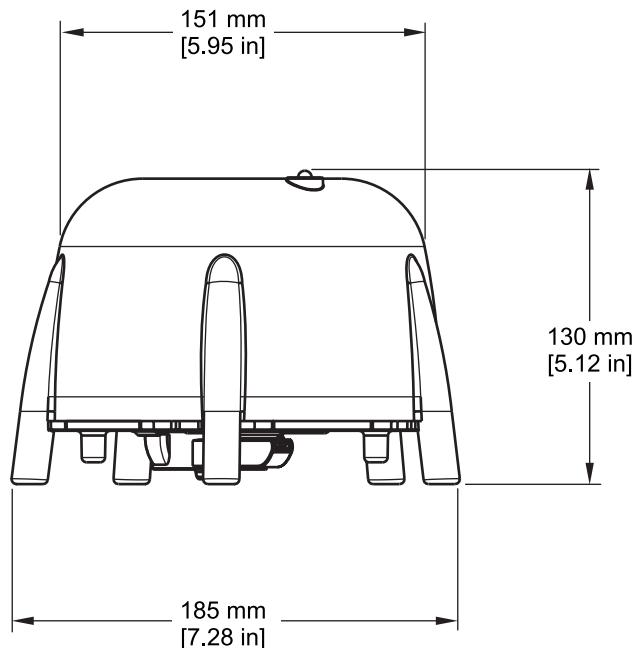

Algemeen	
Meetprocedure	Ultrasoonmeting
Meetbereik	0,2 m–12 m slibniveau
Oplossing	0,03 m slibniveau
Precisie	0,1 m
Aanspreektijd	10–600 s (instelbaar)
Kalibratie	eenmalig bij de inbedrijfstelling, automatisch
Omgevingsvoorwaarden	
Omgevingstemperatuur	> 0–50 °C (> 0–122 °F)
Temperatuurcompensatie	automatisch
Stromingssnelheid	max. 3 m/s
Druk	≤ 0,3 bar of ≤ 3 m (≤ 43,55 psi of ≤ 10 ft)
Specificaties sensor	
Afmetingen	130 mm X 185 mm (5 in. X 7.3 in.) (H X Ø°)
Massa	ca. 3,5 kg (123.5 oz) (zonder stangenstelsel)
Onderhoudswerken	< 1 h/Maand, typisch
Kabellengte	10 m (33 ft), max. 100 m (330 ft) met verlengkabel
Vermogensopname	12 V, 2.4 W, (200 mA)
Veiligheidsklasse	IP68 (≤ 1 bar (14.5 psi))
Conformiteitverklaringen	CE, TÜV GS, UL/CSA
Werkstoffen	
Lichaam sonde	Roestvrij staal 1.4581
Bodemplaat en wisser	POM
Gietmassa wissermagneet	Epoxidehars
Rubber wisser	Siliconenrubber
Behuizingdichtingen	NER (acrylnitriël-butadien-rubber)
Dichting lichtgeleidingsstaaf	Polyurethaan
Lichtgeleidingstaaf	Polycarbonaat LEXAN
Aansluitkabel sensor (vast aangesloten)	1 kabelpaar AWG 22 / 12 VDC gedrukt, 1 kabelpaar AWG 24 / data gedrukt, gemeenschappelijk kabelschoon, Semoflex (PUR)
Aansluitstekker sensor (vast aangesloten)	Type M12 veiligheidsklasse IP67
Kabelschroefverbinding	Roestvrij staal 1.4571
Inzetstuk kabelschroefverbinding	TPE-V
O-ring kabelschroefverbinding	Silicone

Maattekening

Afbeelding 1 Maattekening SONATAX sc

Reservedelen en accessoires

Reservedelen

Beschrijving	Aantal	Bestelnummer
SONATAX sc	1	LXV431.99.00001
1 set reserve ruitenwischerbladen van silicone voor SONATAX/SONATAX sc sonden (5 stuks)	1	LZX328
Wisserarm	1	LZY344
Geleidingsschroef (om de wisserarm te arreteren)	1	LZY345
Bedrijfshandleiding	1	DOC023.56.00117