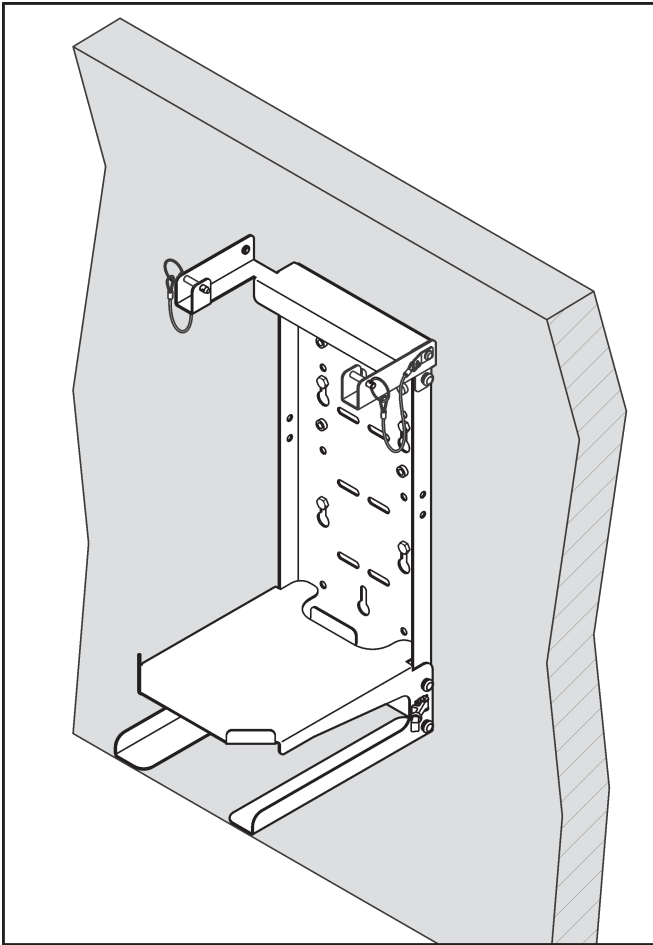

8542700, 8544500

DOC276.99.80018

McCrometer, Inc.

3255 West Stetson Avenue

Hemet, CA 92545 USA

Tel: 951-652-6811

800-220-2279

Fax: 951-652-3078