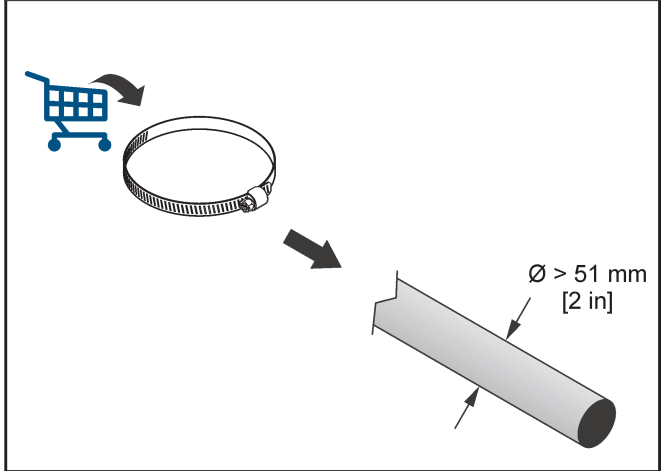

8542700, 8544500

DOC276.99.80018

McCrometer, Inc.

3255 West Stetson Avenue

Hemet, CA 92545 USA

Tel: 951-652-6811

800-220-2279

Fax: 951-652-3078