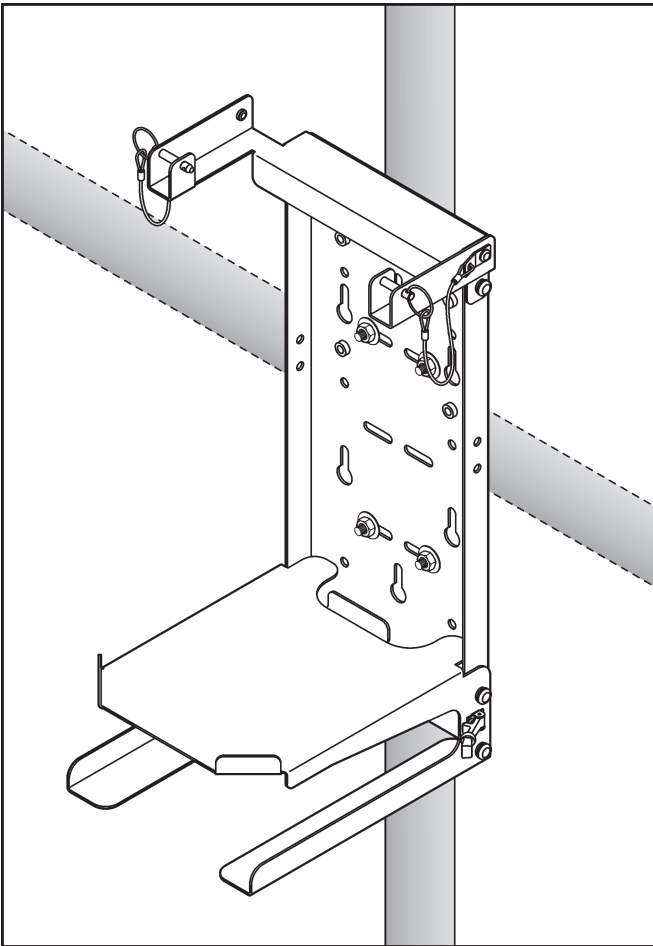

8542700, 8544500

DOC276.99.80018

McCrometer, Inc.

3255 West Stetson Avenue

Hemet, CA 92545 USA

Tel: 951-652-6811

800-220-2279

Fax: 951-652-3078