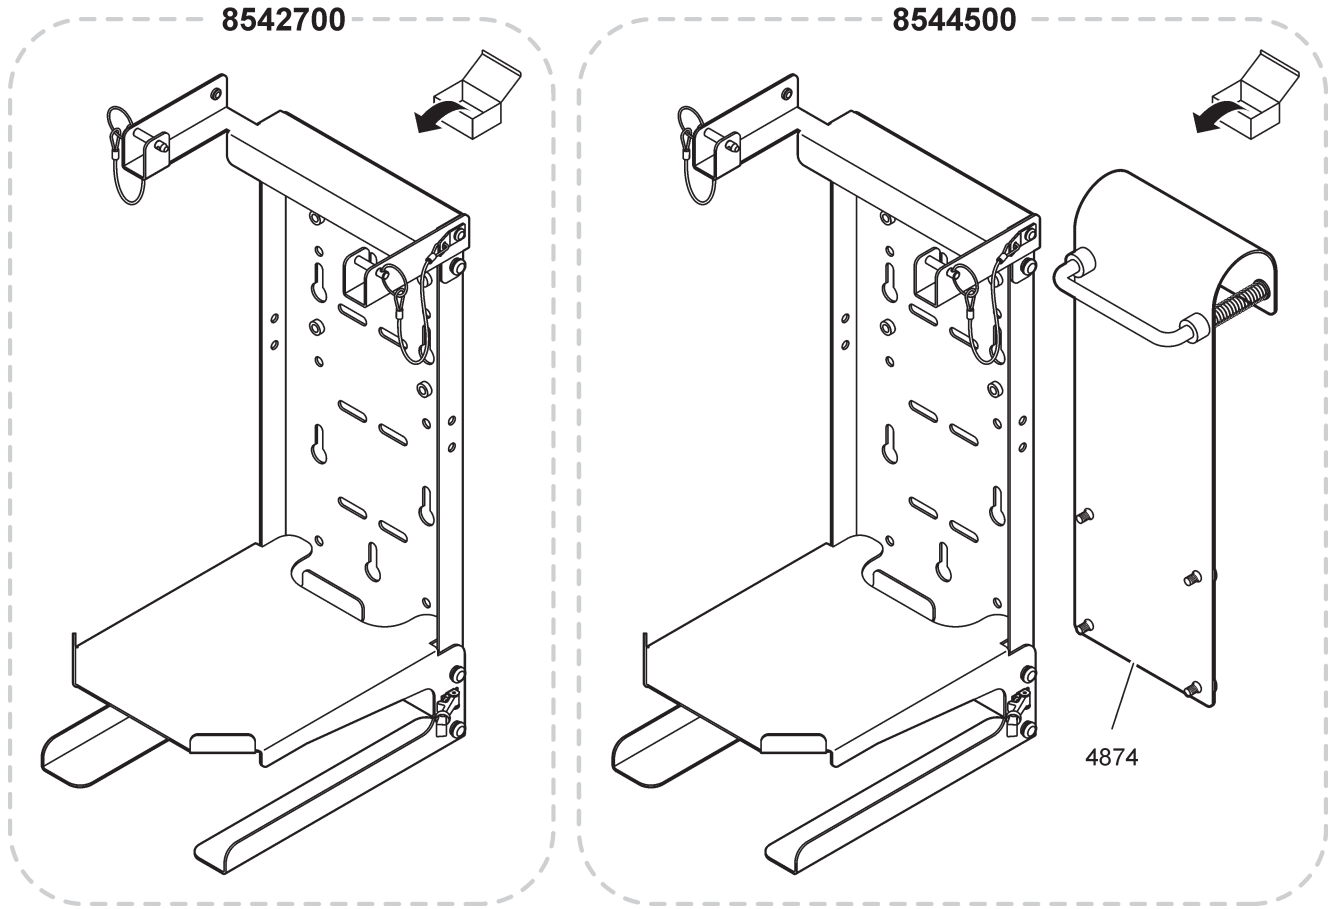

8542700, 8544500

DOC276.99.80018

McCrometer, Inc.

3255 West Stetson Avenue

Hemet, CA 92545 USA

Tel: 951-652-6811

800-220-2279

Fax: 951-652-3078