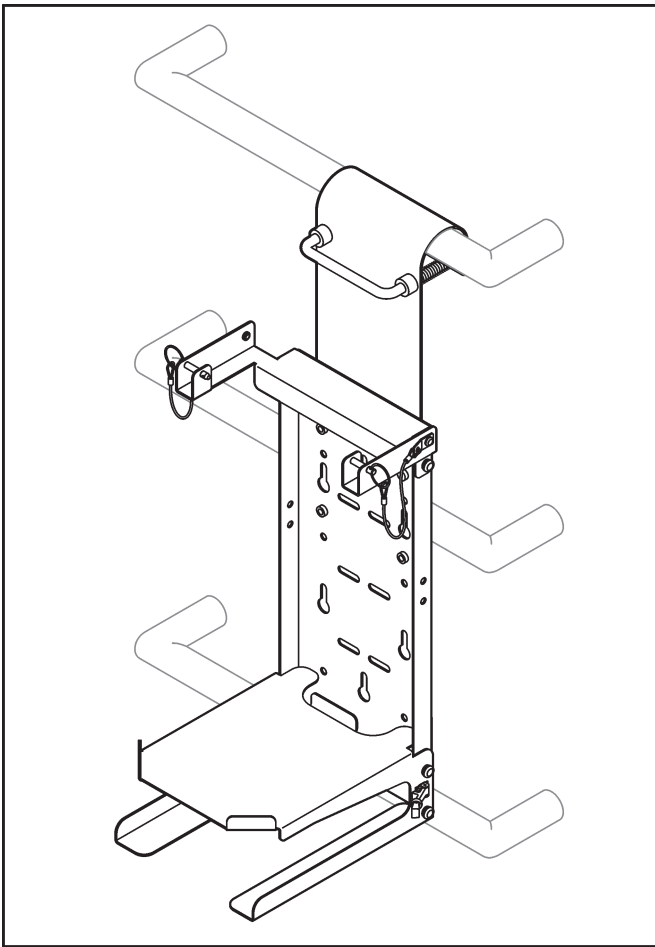

8542700, 8544500

DOC276.99.80018

McCrometer, Inc.

3255 West Stetson Avenue

Hemet, CA 92545 USA

Tel: 951-652-6811

800-220-2279

Fax: 951-652-3078