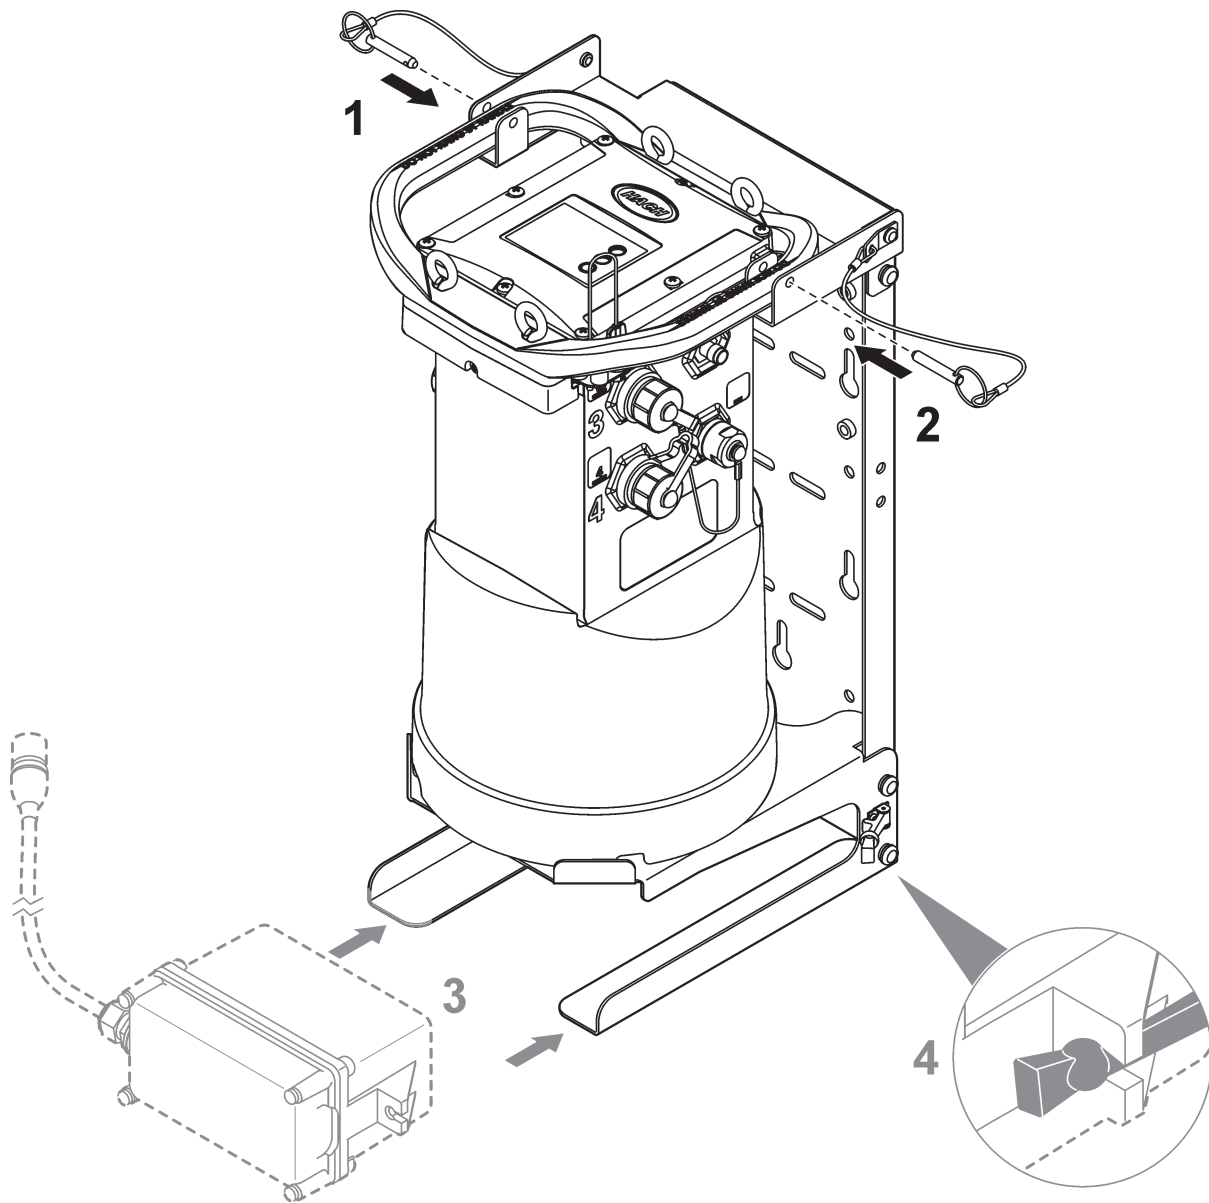

8542700, 8544500

DOC276.99.80018

McCrometer, Inc.

3255 West Stetson Avenue

Hemet, CA 92545 USA

Tel: 951-652-6811

800-220-2279

Fax: 951-652-3078