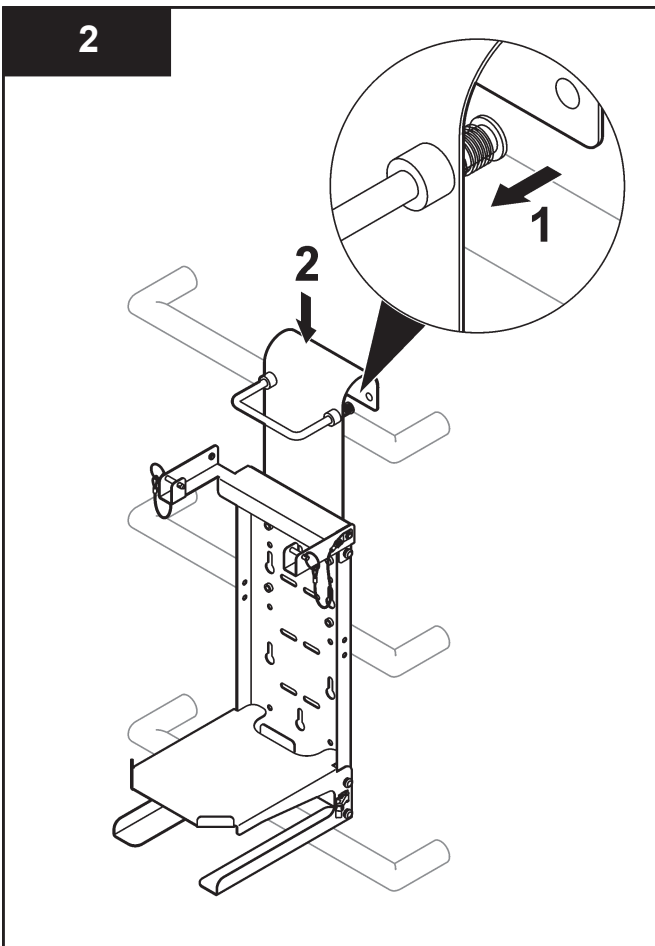

8542700, 8544500

DOC276.99.80018

McCrometer, Inc.

3255 West Stetson Avenue

Hemet, CA 92545 USA

Tel: 951-652-6811

800-220-2279

Fax: 951-652-3078