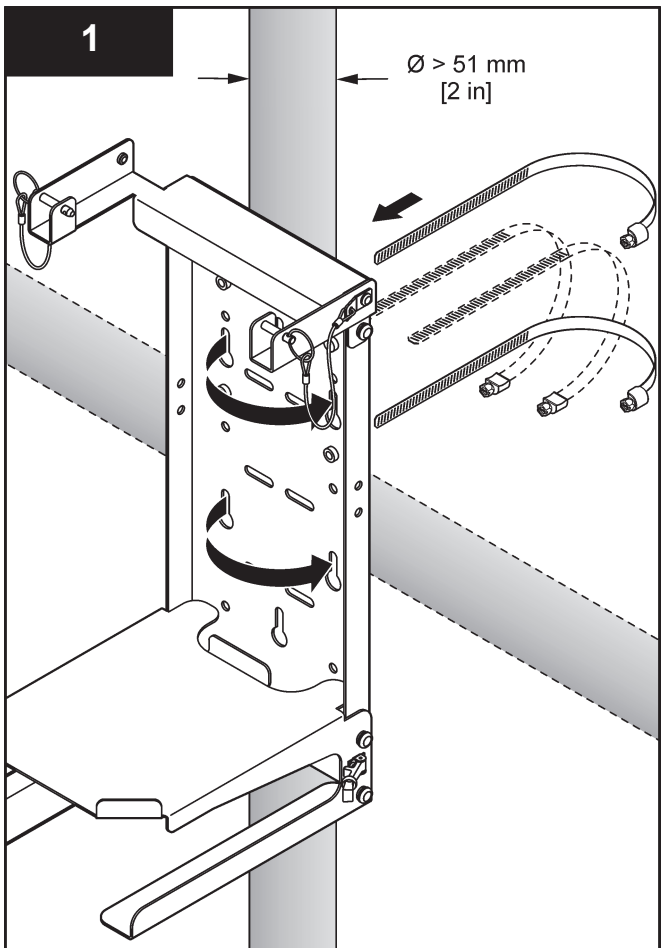

8542700, 8544500

DOC276.99.80018

McCrometer, Inc.

3255 West Stetson Avenue

Hemet, CA 92545 USA

Tel: 951-652-6811

800-220-2279

Fax: 951-652-3078