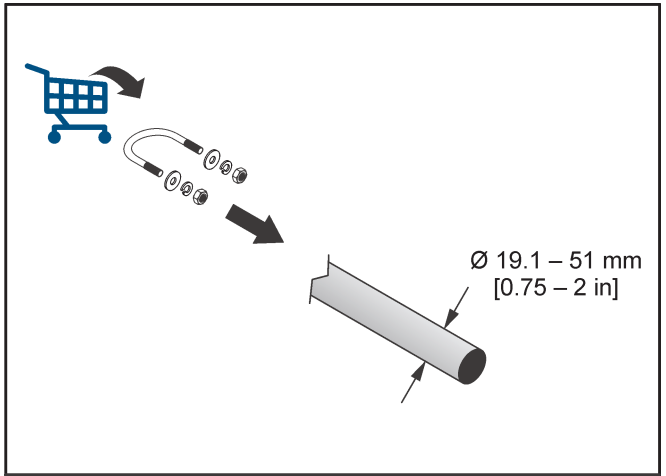

8542700, 8544500

DOC276.99.80018

McCrometer, Inc.

3255 West Stetson Avenue

Hemet, CA 92545 USA

Tel: 951-652-6811

800-220-2279

Fax: 951-652-3078