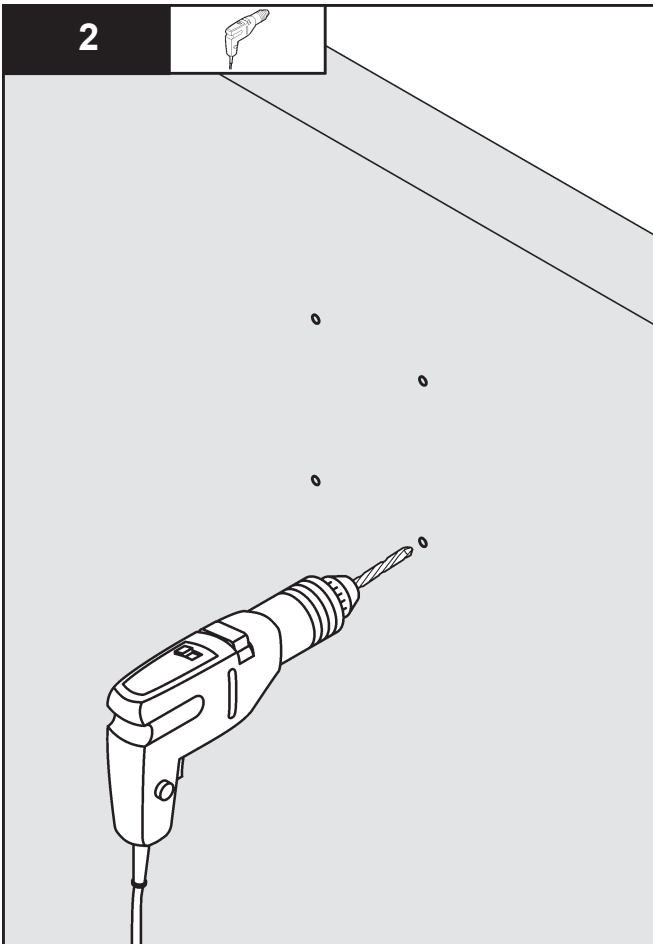

8542700, 8544500

DOC276.99.80018

McCrometer, Inc.

3255 West Stetson Avenue

Hemet, CA 92545 USA

Tel: 951-652-6811

800-220-2279

Fax: 951-652-3078