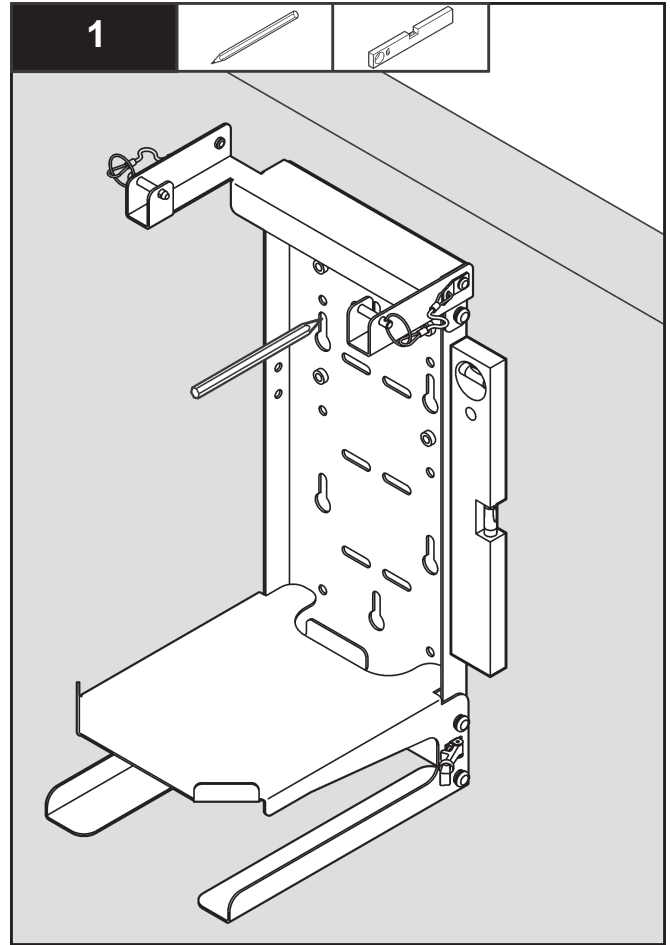

8542700, 8544500

DOC276.99.80018

McCrometer, Inc.

3255 West Stetson Avenue

Hemet, CA 92545 USA

Tel: 951-652-6811

800-220-2279

Fax: 951-652-3078