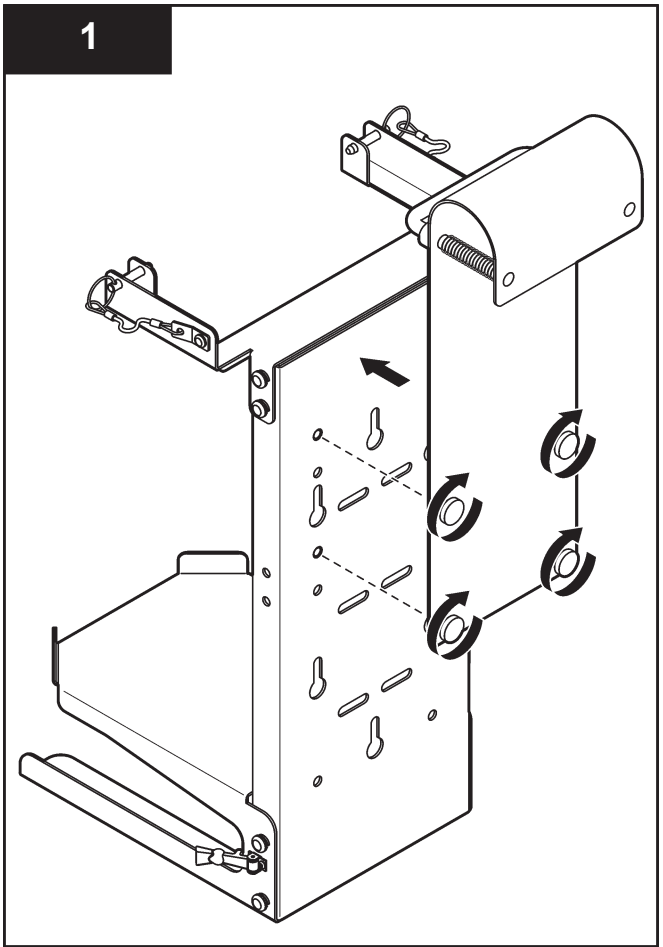

8542700, 8544500

DOC276.99.80018

McCrometer, Inc.

3255 West Stetson Avenue

Hemet, CA 92545 USA

Tel: 951-652-6811

800-220-2279

Fax: 951-652-3078