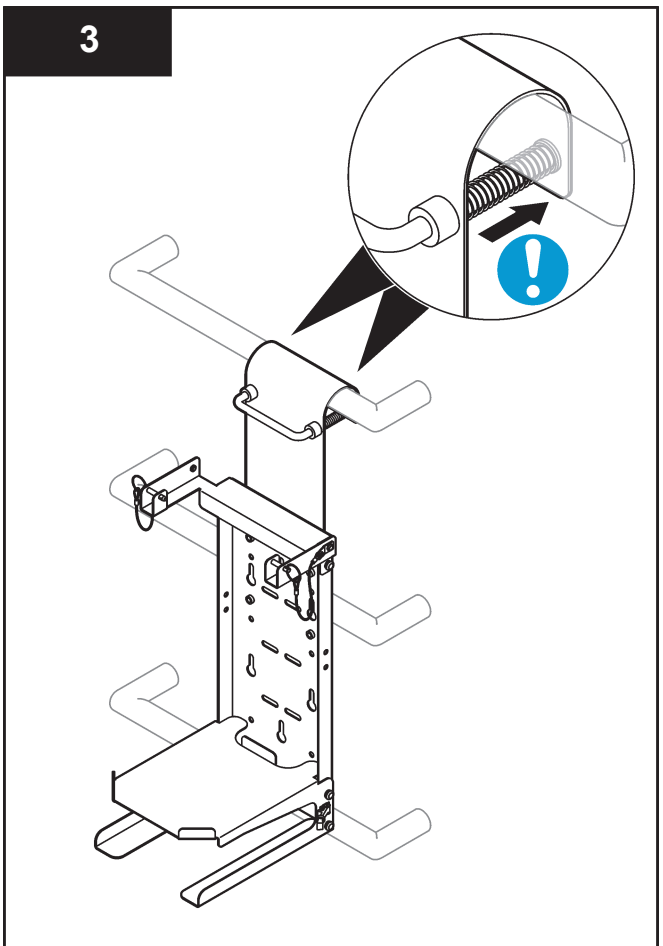

8542700, 8544500

DOC276.99.80018

McCrometer, Inc.

3255 West Stetson Avenue

Hemet, CA 92545 USA

Tel: 951-652-6811

800-220-2279

Fax: 951-652-3078