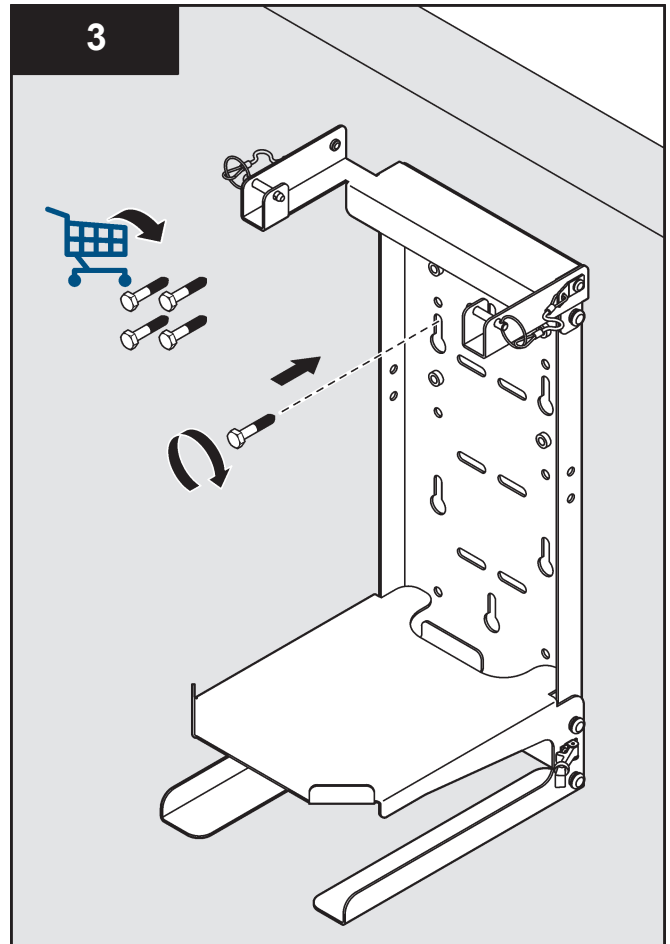

8542700, 8544500

DOC276.99.80018

McCrometer, Inc.

3255 West Stetson Avenue

Hemet, CA 92545 USA

Tel: 951-652-6811

800-220-2279

Fax: 951-652-3078