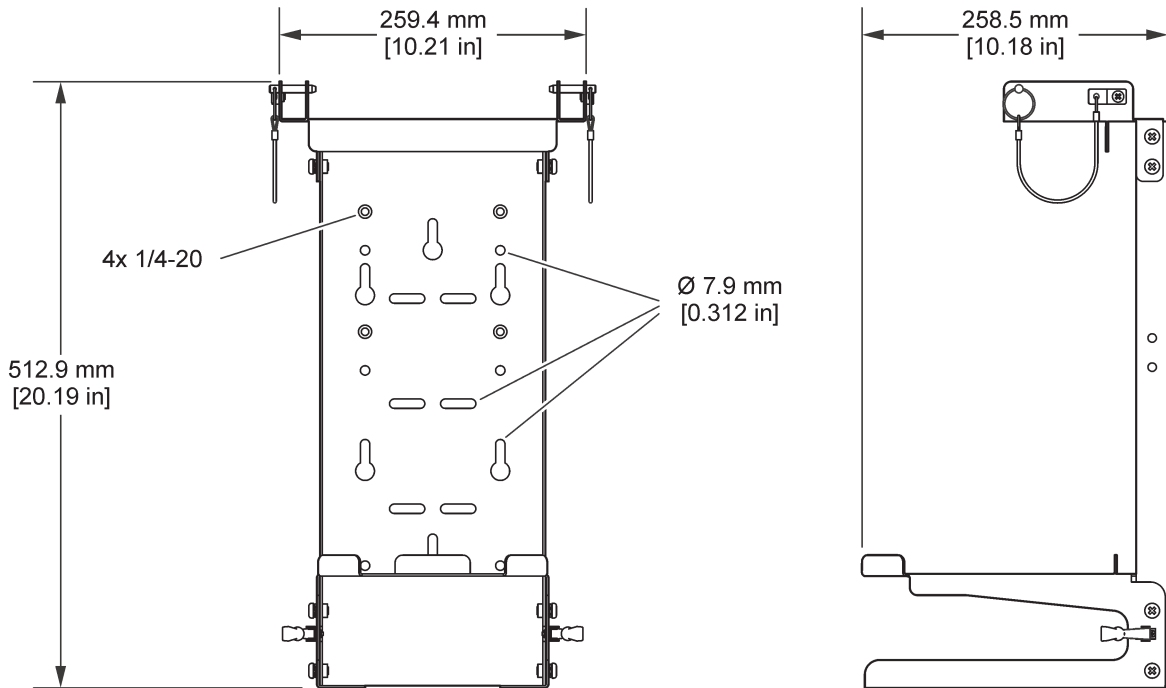

8542700, 8544500

DOC276.99.80018

McCrometer, Inc.

3255 West Stetson Avenue

Hemet, CA 92545 USA

Tel: 951-652-6811

800-220-2279

Fax: 951-652-3078