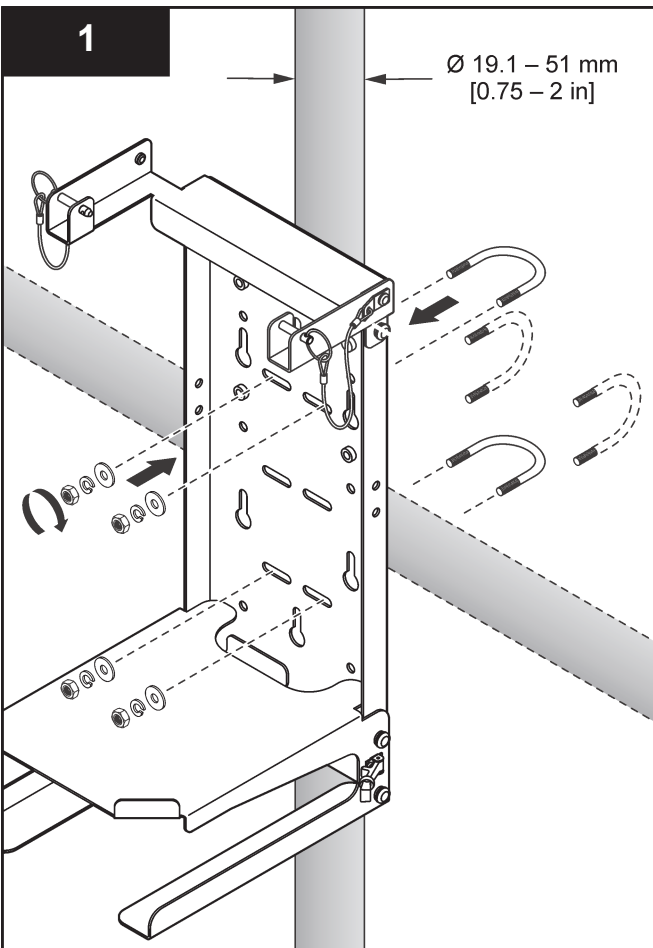

8542700, 8544500

DOC276.99.80018

McCrometer, Inc.

3255 West Stetson Avenue

Hemet, CA 92545 USA

Tel: 951-652-6811

800-220-2279

Fax: 951-652-3078