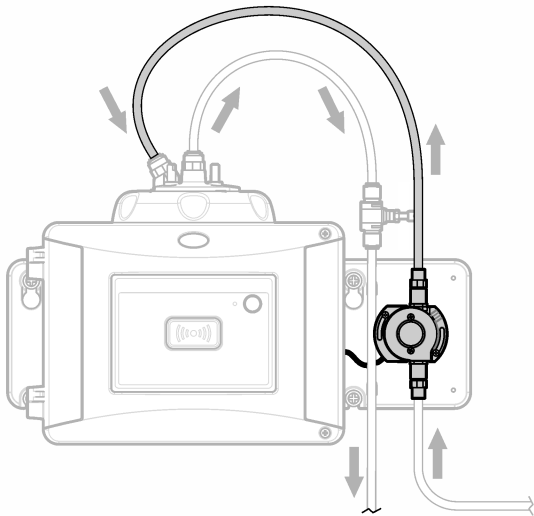

# LQV160.99.00002

**1A** → **5A**

**1B** → **5B**

1B

2B

3B

**HACH COMPANY World Headquarters**  
 P.O. Box 389, Loveland, CO 80539-0389 U.S.A.  
 Tel. (970) 669-3050  
 (800) 227-4224 (U.S.A. only)  
 Fax (970) 669-2932  
 orders@hach.com  
 www.hach.com