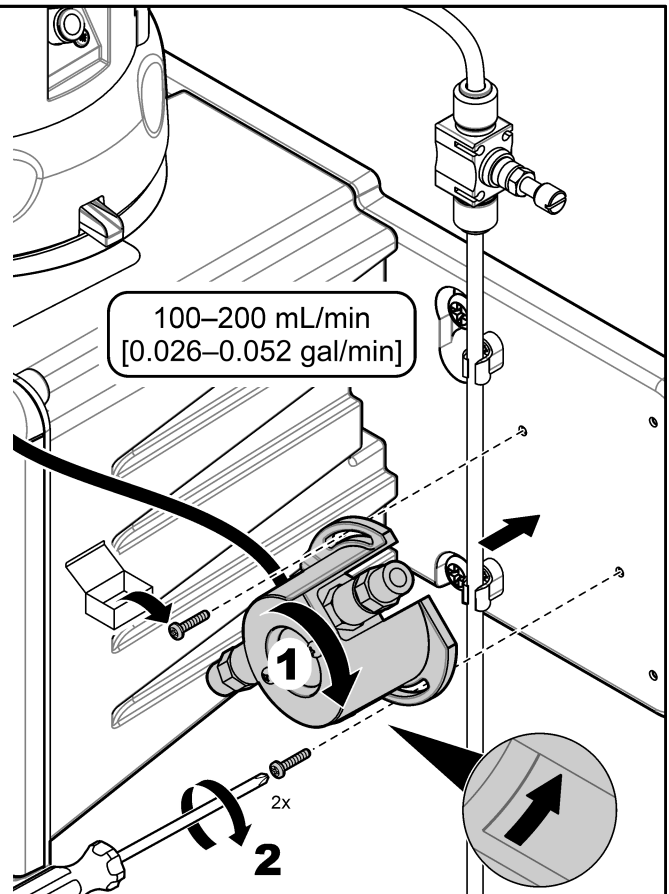

# LQV160.99.00002

**1A** → **5A**

**1B** → **5B**

1B

2B

3B

**HACH COMPANY World Headquarters**  
 P.O. Box 389, Loveland, CO 80539-0389 U.S.A.  
 Tel. (970) 669-3050  
 (800) 227-4224 (U.S.A. only)  
 Fax (970) 669-2932  
 orders@hach.com  
 www.hach.com