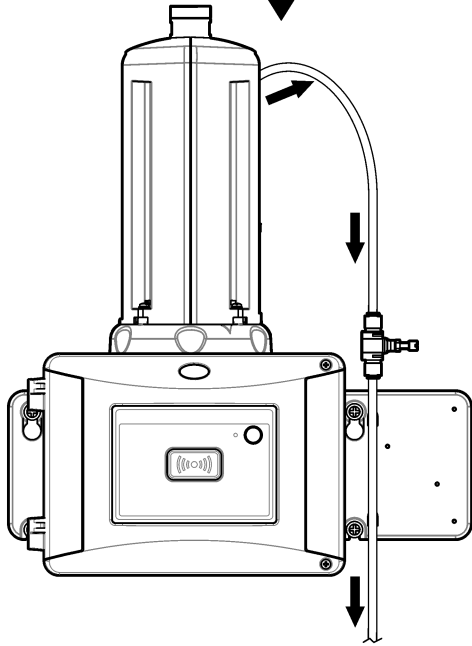

# LQV160.99.00002

**1A** → **5A**

**1B** → **5B**

1B

2B

3B

**HACH COMPANY World Headquarters**  
 P.O. Box 389, Loveland, CO 80539-0389 U.S.A.  
 Tel. (970) 669-3050  
 (800) 227-4224 (U.S.A. only)  
 Fax (970) 669-2932  
 orders@hach.com  
 www.hach.com