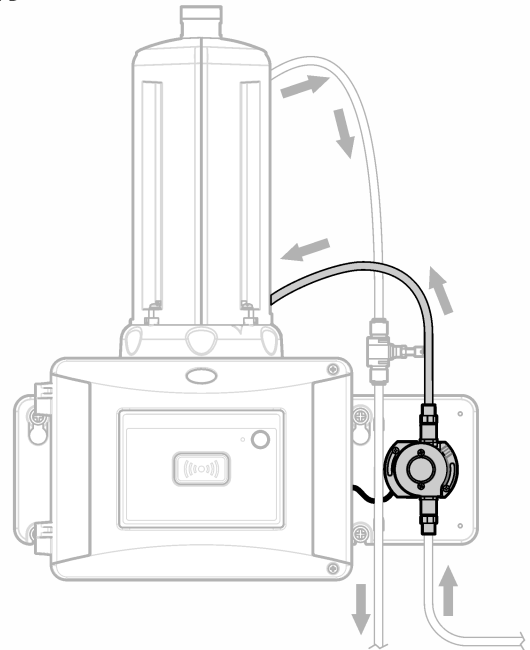

# LQV160.99.00002

**1A** → **5A**

**1B** → **5B**

1B

2B

3B

**HACH COMPANY World Headquarters**  
 P.O. Box 389, Loveland, CO 80539-0389 U.S.A.  
 Tel. (970) 669-3050  
 (800) 227-4224 (U.S.A. only)  
 Fax (970) 669-2932  
 orders@hach.com  
 www.hach.com