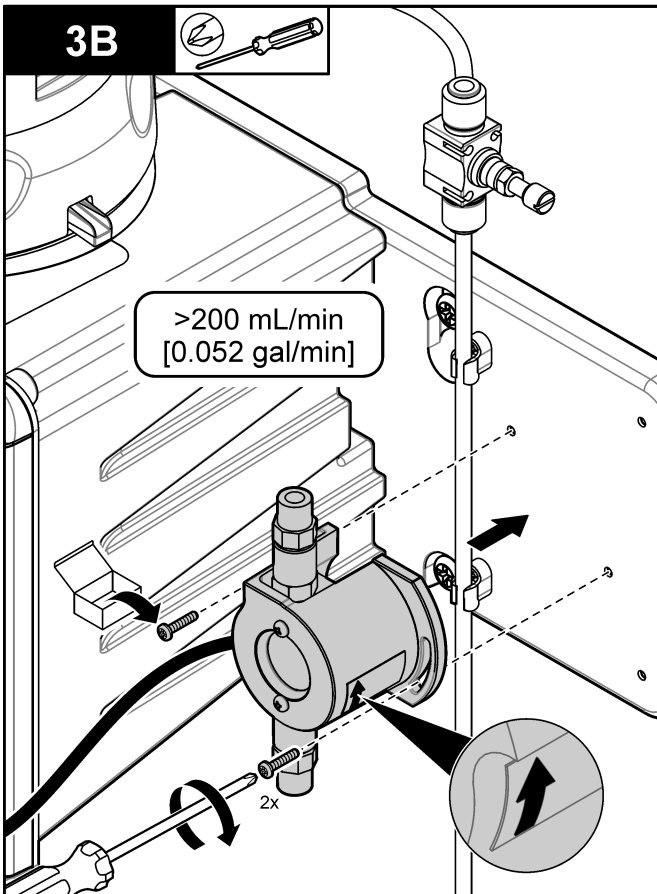

# LQV160.99.00002

**1A** → **5A**

**1B** → **5B**

1B

2B

3B

**HACH COMPANY World Headquarters**  
 P.O. Box 389, Loveland, CO 80539-0389 U.S.A.  
 Tel. (970) 669-3050  
 (800) 227-4224 (U.S.A. only)  
 Fax (970) 669-2932  
 orders@hach.com  
 www.hach.com