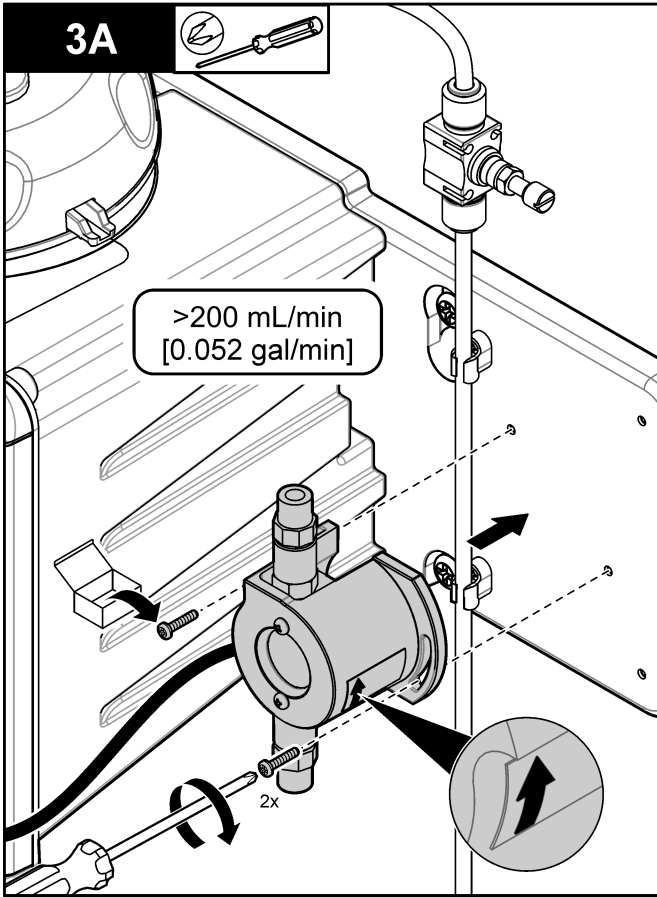

# LQV160.99.00002

**1A** → **5A**

**1B** → **5B**

1B

2B

3B

**HACH COMPANY World Headquarters**  
 P.O. Box 389, Loveland, CO 80539-0389 U.S.A.  
 Tel. (970) 669-3050  
 (800) 227-4224 (U.S.A. only)  
 Fax (970) 669-2932  
 orders@hach.com  
 www.hach.com