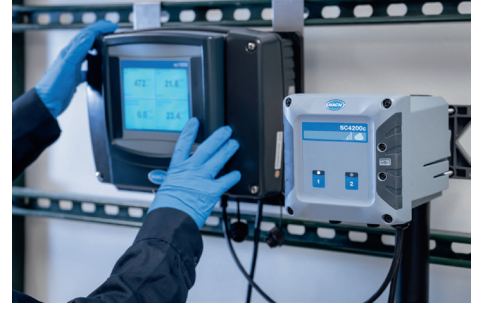

Bu cihaz, Hach'ın yenilikçi Water Intelligence System'i (Su Bilgilendirme Sistemi) olan Claros'a bağlanır. Claros, istediğiniz zaman, istediğiniz yerden sorunsuz bir şekilde bağlanarak cihazları, verileri ve işlemleri yönetmenizi sağlar. Sonuç olarak verilerinize duyulan güven ve işlemlerinizdeki verimlilik artmaktadır. Claros'un tüm potansiyelinden faydalanmak için, Claros uyumlu enstrümanlar konusunda ısrarcı olun.