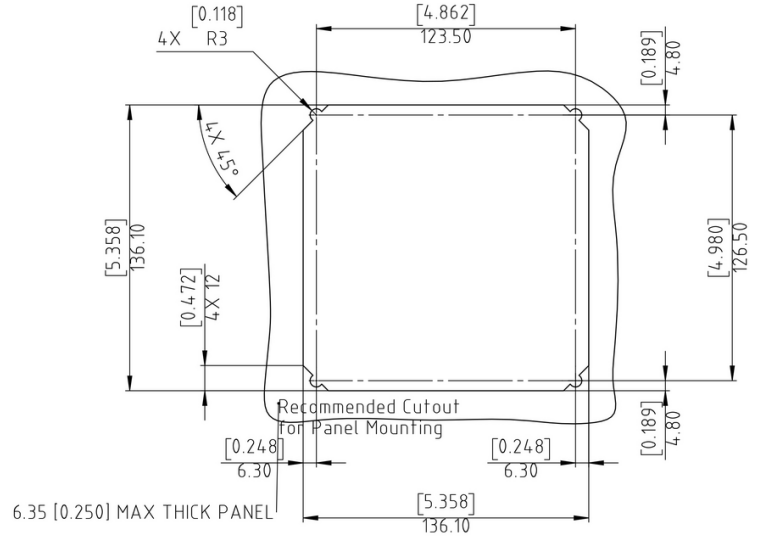

Askıda Katı Madde: Solitax sc, TSS sc

Çamur Seviyesi: Sonatax sc

Bulanıklık: TU5300sc/TU5400sc, Ultraturb sc, SS7 sc

*Bildirilmeden değişiklik yapılabilir.

Boyutlar

Pano montajı boyutları

Üstten ve alttan görünüm