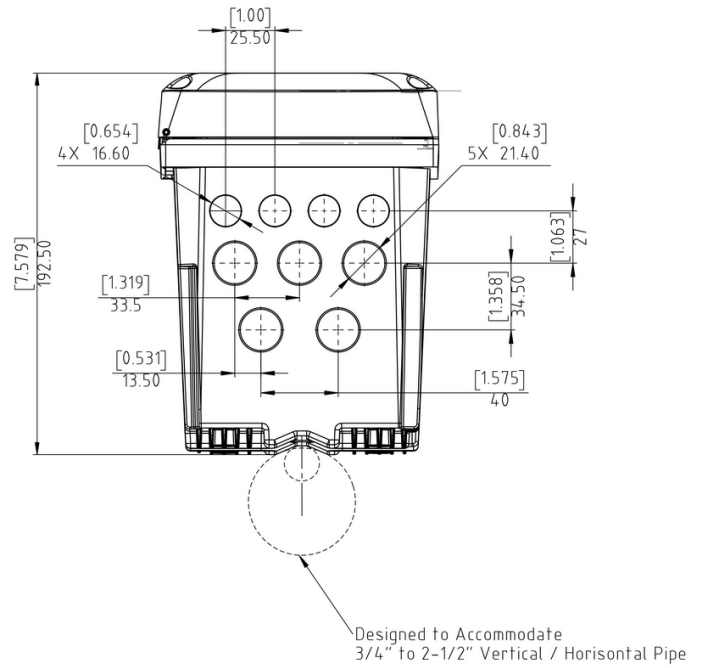

*SC1000 için Claros Konnektörü 2020'nin 4. çeyreğinde piyasaya sunulacaktır

Teknik Veriler*

Tanım	SC200 veya SC1000 cihazına bağlanan mikro işlemci kontrollü ve menü ile yönetilen ağ geçidi
Boyutlar	½ DIN - 144 x 144 x 192 mm (5,7 x 5,7 x 7,6 inç)
Ağırlık	1,7 kg (yalnızca kontrol cihazı, modülsüz)
Muhafaza Su Geçirmezlik Sınıfı	NEMA 4X/IP66, paslanmaya dayanıklı kaplama ile metal muhafaza
İşletme sıcaklık aralığı	LAN versiyon: -20 - 60°C Hücresel versiyon: -20 - 55°C
Saklama koşulları	-20 - 70°C, %0 - 95 bağıl nem, yoğuşmasız
Yükseklik	2000 m maksimum
Kurulum kategorisi	Kategori II
Kirlilik derecesi	2
Koruma sınıfı	I, koruyucu topraklamaya bağlı
Enerji gereksinimi (Voltaj)	100 - 240 V AC
Enerji gereksinimi (Hz)	50/60 Hz
Ölçümler	SC kontrol cihazına tek bağlantı
Röleler	Yüksek gerilim: İki röle (SPDT) Azami anahtarlama gerilimi: 250 VAC Azami anahtarlama akımı: 5 A (sadece dirençli yük) Azami anahtarlama gücü: 1250 VA, 125 W (sadece dirençli yük) Kablo kalibresi: 0,75 ila 2,5 mm ² (18 ila 12 AWG) Düşük gerilim: Her bir düşük gerilim röle modülünde dört röle
İletişim Kabiliyeti	Profibus DPV1 card
Ağ bağlantısı	LAN versiyon: İki Ethernet konnektörü (10/100 MB/sn), anahtar işlevi, M12 dişi D-kodlama konnektörü. Hücresel versiyon: SIM kart tutucu (3G/4G). Bağlantı türü, kontrol cihazı yapılandırmasına bağlıdır.

Askıda Katı Madde: Solitax sc, TSS sc

Çamur Seviyesi: Sonatax sc

Bulanıklık: TU5300sc/TU5400sc, Ultraturb sc, SS7 sc

*Bildirilmeden değişiklik yapılabilir.

Boyutlar

Pano montajı boyutları

Üstten ve alttan görünüm

Door Opening Details

Sipariş Bilgisi

Claros Konnektörü

- LXV524.99.100A0** SC4200c Claros Konnektörü, LAN, fiş ile
LXV524.99.110A0 SC4200c Claros Konnektörü, 3G/4G AT&T ABD, fiş ile
LXV524.99.130A0 SC4200c Claros Konnektörü, 3G/4G Avrupa, fiş ile
LXV524.99.140A0 SC4200c Claros Konnektörü, Wi-Fi/Hücreyel için Harici Kutu, fiş ile