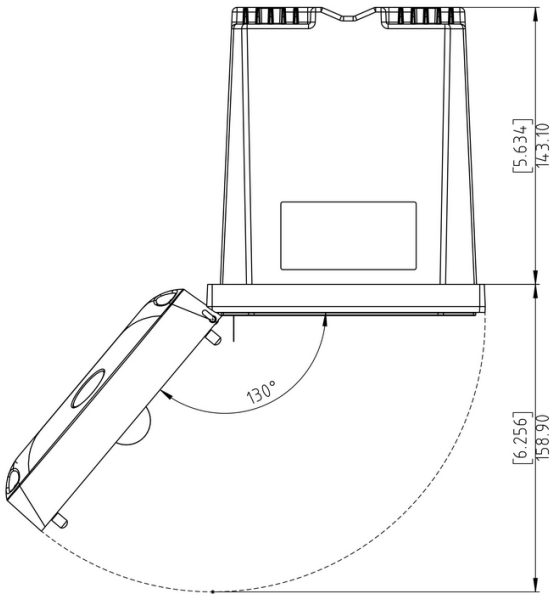

Askıda Katı Madde: Solitax sc, TSS sc

Çamur Seviyesi: Sonatax sc

Bulanıklık: TU5300sc/TU5400sc, Ultraturb sc, SS7 sc

*Bildirilmeden değişiklik yapılabilir.

Boyutlar

Pano montajı boyutları

Üstten ve alttan görünüm